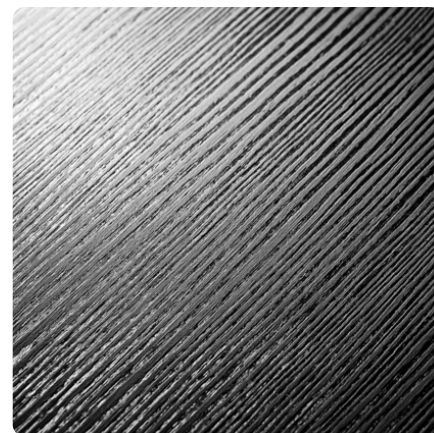

Zebrano Sahara D8657 SN

Numer dekoru **8657**

Marka **Kronospan**

Zobacz całość

Kliknij, aby powiększyć

Powierzchnia

Opis	Dane
Jasność	Średni
Typ dekoru	Drewnopodobne
Gatunek	Zebrano
Tekstura	Jednolity
Numer dekoru	8657
Struktur powierzchni	SN Supernatural

Marka

Produkty z tym dekokrem

Obrzeża ABS

Obrzeże ABS do Zebrano Sahara D8657 SN

Numer artykułu

25343/0194

Szerokość

22 mm