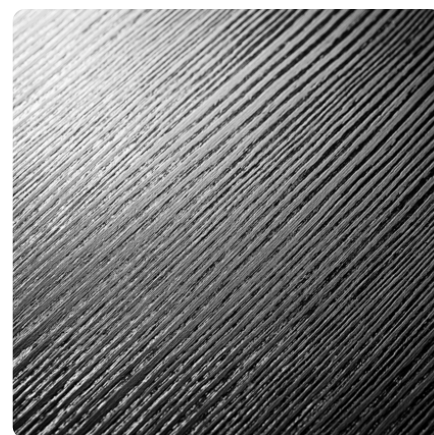

Zebrano Sahara D8657 SN

Numer dekoru **8657**

Marka **Kronospan**

Zobacz całość

Kliknij, aby powiększyć

Powierzchnia

Opis	Dane
Jasność	Średni
Typ dekoru	Drewnopodobne
Gatunek	Zebrano
Tekstura	Jednolity
Numer dekoru	8657
Struktur powierzchni	SN Supernatural

Marka

Produkty z tym dekokrem

Obrzeża ABS

Obrzeże ABS do Zebrano Sahara D8657 SN

Numer artykułu

25343/0194

Szerokość

22 mm