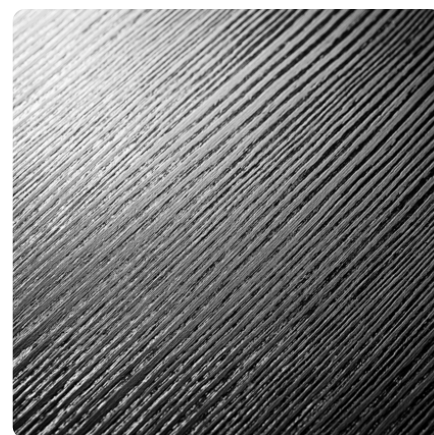

## Zebrano Sahara D8657 SN

Numer dekoru **8657**

Marka **Kronospan**

Zobacz całość

Kliknij, aby powiększyć

Powierzchnia

Opis	Dane
Jasność	<b>Średni</b>
Typ dekoru	<b>Drewnopodobne</b>
Gatunek	<b>Zebrano</b>
Tekstura	<b>Jednolity</b>
Numer dekoru	<b>8657</b>
Struktur powierzchni	<b>SN Supernatural</b>

#### Obrzeża ABS