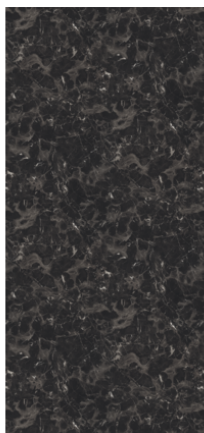

## Marmur Eramosa Czarny F142 ST15

Numer dekoru **F142**

Marka **Egger**

Zobacz całość

Kliknij, aby powiększyć

Powierzchnia

Opis	Dane
Jasność	<b>Ciemny</b>
Typ dekoru	<b>Kamienny</b>
Tekstura	<b>Abstrakcyjny</b>
Numer dekoru	<b>F142</b>
Struktur powierzchni	<b>ST15 Biurowa</b>