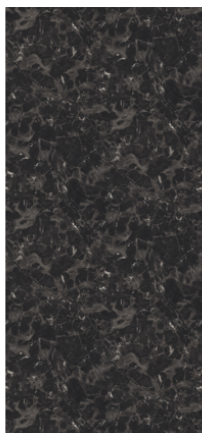

Marmur Eramosa Czarny F142 ST15

Numer dekoru **F142**Marka **Egger**

Zobacz całość

Kliknij, aby powiększyć

Powierzchnia

Opis	Dane
Jasność	Ciemny
Typ dekoru	Kamienny
Tekstura	Abstrakcyjny
Numer dekoru	F142
Struktur powierzchni	ST15 Biurowa

Marka

Produkty z tym dekokrem

Obrzeża ABS

Obrzeże ABS Marmur Eramosa Czarny F142 ST15

Numer artykułu

24761/0142

Szerokość

43 mm