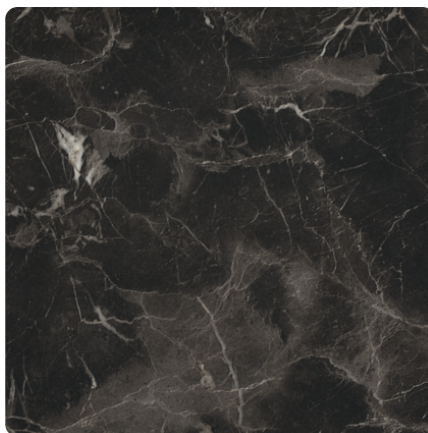

## Marmur Eramosa Czarny F142 ST15

Numer dekoru **F142**

Marka **Egger**

Zobacz całość

Kliknij, aby powiększyć

Powierzchnia

Opis	Dane
Jasność	<b>Ciemny</b>
Typ dekoru	<b>Kamienny</b>
Tekstura	<b>Abstrakcyjny</b>
Numer dekoru	<b>F142</b>
Struktur powierzchni	<b>ST15 Biurowa</b>