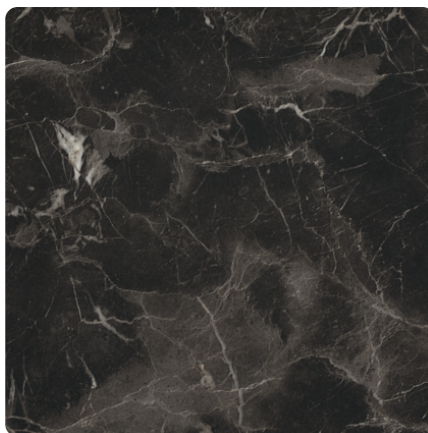

Marmur Eramosa Czarny F142 ST15

Numer dekoru **F142**Marka **Egger**

Zobacz całość

Kliknij, aby powiększyć

Powierzchnia

Opis	Dane
Jasność	Ciemny
Typ dekoru	Kamienny
Tekstura	Abstrakcyjny
Numer dekoru	F142
Struktur powierzchni	ST15 Biurowa

Marka

Produkty z tym dekokrem

Obrzeża ABS

Obrzeże ABS Marmur Eramosa Czarny F142 ST15

Numer artykułu

24761/0142

Szerokość

43 mm