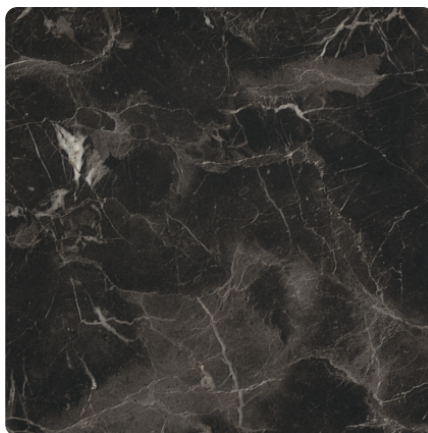

Marmur Eramosa Czarny F142 ST15

Numer dekoru **F142**Marka **Egger**

Zobacz całość

Kliknij, aby powiększyć

Powierzchnia

Opis	Dane
Jasność	Ciemny
Typ dekoru	Kamienny
Tekstura	Abstrakcyjny
Numer dekoru	F142
Struktur powierzchni	ST15 Biurowa

Marka

Produkty z tym dekokrem

Obrzeża ABS

Obrzeże ABS Marmur Eramosa Czarny F142 ST15

Numer artykułu

24761/0142

Szerokość

43 mm