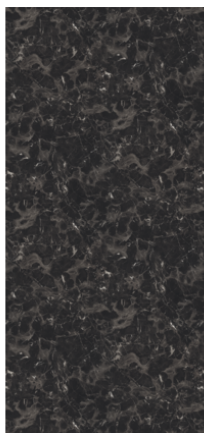

Marmur Eramosa Czarny F142 ST15

Numer dekoru **F142**Marka **Egger**

Zobacz całość

Kliknij, aby powiększyć

Powierzchnia

Opis	Dane
Jasność	Ciemny
Typ dekoru	Kamienny
Tekstura	Abstrakcyjny
Numer dekoru	F142
Struktur powierzchni	ST15 Biurowa

Marka

Produkty z tym dekokrem

Obrzeża ABS

Obrzeże ABS Marmur Eramosa Czarny F142 ST15

Numer artykułu

24761/0142

Szerokość

43 mm