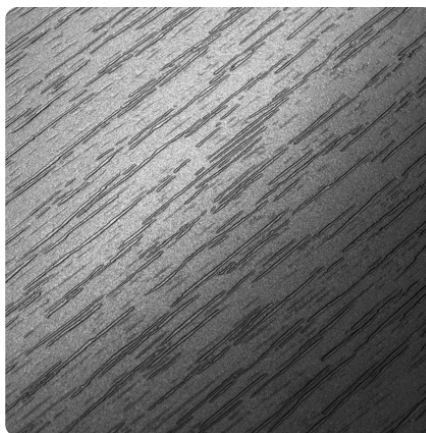

## Jabłoń Locarno D1972 PR

Numer dekoru **1972**Marka **Kronospan**

Zobacz całość

Powierzchnia

Opis	Dane
Jasność	<b>Ciemny</b>
Typ dekoru	<b>Drewnopodobne</b>
Gatunek	<b>Jabłoń</b>
Tekstura	<b>Jednolity</b>
Numer dekoru	<b>1972</b>
Struktur powierzchni	<b>PR Pore</b>

#### Obrzeża ABS