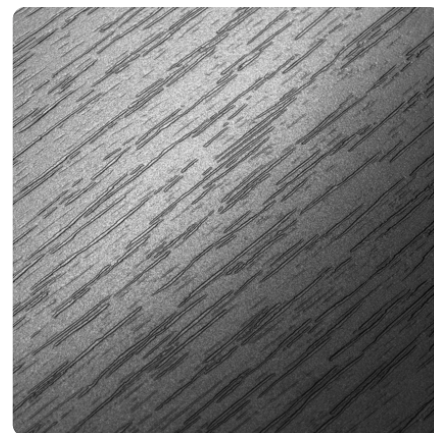

## Dąb Mleczny D8622 PR

Numer dekoru **8622**

Marka **Kronospan**

Zobacz całość

Kliknij, aby powiększyć

Powierzchnia

Opis	Dane
Jasność	<b>Jasny</b>
Typ dekoru	<b>Drewnopodobne</b>
Tekstura	<b>Jednolity</b>
Numer dekoru	<b>8622</b>
Struktur powierzchni	<b>PR Pory Drewna</b>

#### Obrzeża ABS