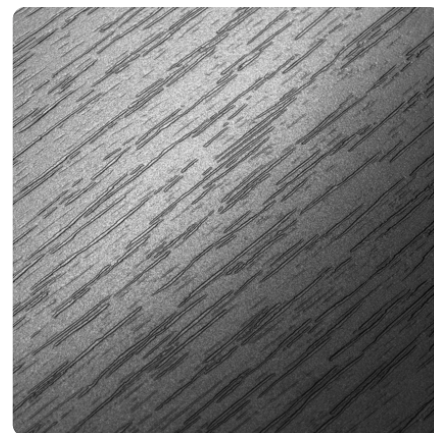

Dąb Mleczny D8622 PR

Numer dekoru **8622**

Marka **Kronospan**

Zobacz całość

Kliknij, aby powiększyć

Powierzchnia

Opis	Dane
Jasność	Jasny
Typ dekoru	Drewnopodobne
Tekstura	Jednolity
Numer dekoru	8622
Struktur powierzchni	PR Pore

Marka

Produkty z tym dekokrem

Obrzeża ABS

Obrzeże ABS do Dąb Mleczny D8622 PR

Numer artykułu

25344/1394

Szerokość

22 mm

dotatkowe informacje <http://www.jaf-polska.pl/decorfinder/Dab-Mleczny-D8622-PR-d2798254>

Zeskanuj kod QR, aby przejść bezpośrednio na stronę internetową produktu.

Obrzeże ABS do Dąb Mleczny D8622 PR

Numer artykułu	Szerokość
25343/0201	22 mm

Obrzeże ABS do Dąb Mleczny D8622 PR

Numer artykułu	Szerokość
25343/0242	22 mm

dodatkowe informacje <http://www.jaf-polska.pl/decorfinder/Dab-Mleczny-D8622-PR-d2798254>

Zeskanuj kod QR, aby przejść bezpośrednio na stronę internetową produktu.