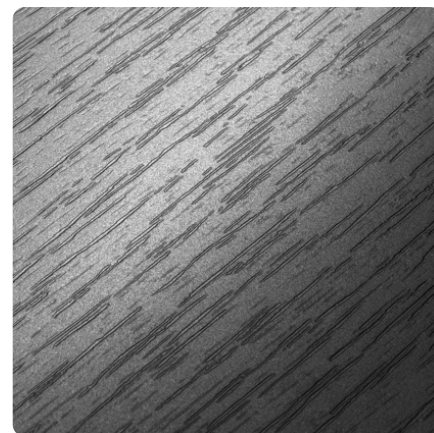

## Dąb Mleczny D8622 PR

Numer dekoru **8622**

Marka **Kronospan**

Zobacz całość

Kliknij, aby powiększyć

Powierzchnia

Opis	Dane
Jasność	<b>Jasny</b>
Typ dekoru	<b>Drewnopodobne</b>
Tekstura	<b>Jednolity</b>
Numer dekoru	<b>8622</b>
Struktur powierzchni	<b>PR Pore</b>

#### Obrzeża ABS