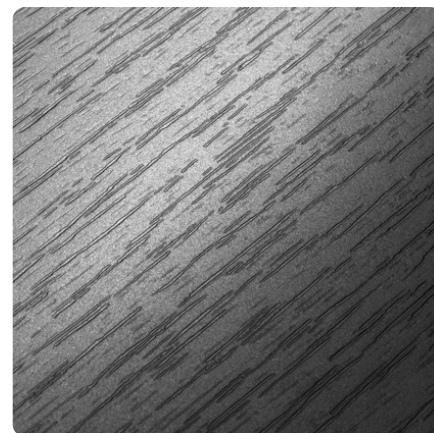

Dąb Mleczny D8622 PR

Numer dekoru **8622**Marka **Kronospan**

Zobacz całość

Kliknij, aby powiększyć

Powierzchnia

Opis	Dane
Jasność	Jasny
Typ dekoru	Drewnopodobne
Tekstura	Jednolity
Numer dekoru	8622
Struktur powierzchni	PR Pory Drewna

Marka

Produkty z tym dekokrem

Obrzeża ABS

Obrzeże ABS do Dąb Mleczny D8622 PR

Numer artykułu

25343/0242

Szerokość

22 mm

dodatkowe informacje <http://www.jaf-polska.pl/decorfinder/Dab-Mleczny-D8622-PR-d2798254>

Zeskanuj kod QR, aby przejść bezpośrednio na stronę internetową produktu.

Obrzeże ABS do Dąb Mleczny D8622 PR

Numer artykułu	Szerokość
25343/0201	22 mm

Obrzeże ABS do Dąb Mleczny D8622 PR

Numer artykułu	Szerokość
25344/1394	22 mm

dodatkowe informacje <http://www.jaf-polska.pl/decorfinder/Dab-Mleczny-D8622-PR-d2798254>

Zeskanuj kod QR, aby przejść bezpośrednio na stronę internetową produktu.