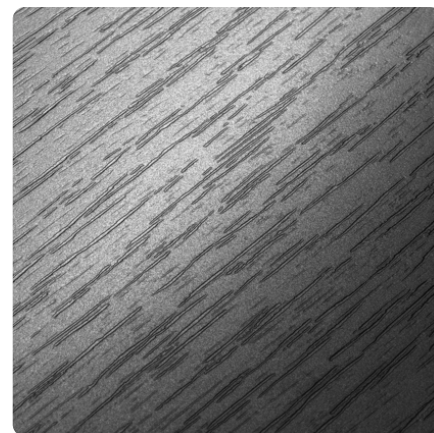

Dąb Mleczny D8622 PR

Numer dekoru **8622**Marka **Kronospan**

Zobacz całość

Kliknij, aby powiększyć

Powierzchnia

Opis	Dane
Jasność	Jasny
Typ dekoru	Drewnopodobne
Tekstura	Jednolity
Numer dekoru	8622
Struktur powierzchni	PR PR Pory Drewna

Marka

Produkty z tym dekokrem

Obrzeża ABS

Obrzeże ABS do Dąb Mleczny D8622 PR

Numer artykułu

25343/0201

Szerokość

22 mm

dotatkowe informacje <http://www.jaf-polska.pl/decorfinder/Dab-Mleczny-D8622-PR-d2798254>

Zeskanuj kod QR, aby przejść bezpośrednio na stronę internetową produktu.

Obrzeże ABS do Dąb Mleczny D8622 PR

Numer artykułu	Szerokość
25344/1394	22 mm

Obrzeże ABS do Dąb Mleczny D8622 PR

Numer artykułu	Szerokość
25343/0242	22 mm

dodatkowe informacje <http://www.jaf-polska.pl/decorfinder/Dab-Mleczny-D8622-PR-d2798254>

Zeskanuj kod QR, aby przejść bezpośrednio na stronę internetową produktu.