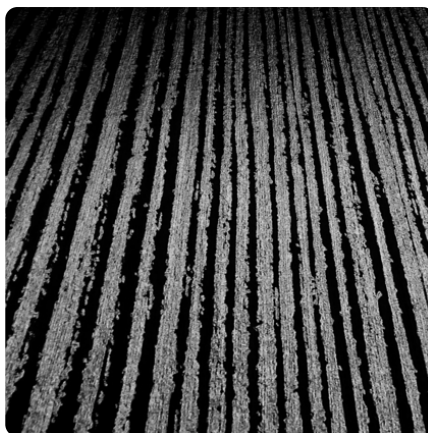

Palisander Densa D7504 PS

Numer dekoru **7504**

Marka **Kronospan**

Zobacz całość

Powierzchnia

Opis	Dane
Jasność	Średni
Typ dekoru	Drewnopodobne
Gatunek	Palisander
Tekstura	Jednolity
Numer dekoru	7504
Struktur powierzchni	PS Perfect Structur

Marka

Produkty z tym dekokrem

Obrzeża ABS

Obrzeże ABS do Palisander D7504 PS

Numer artykułu
25347/9015

Szerokość
42 mm

dotatkowe informacje <http://www.jaf-polska.pl/decorfinder/Palisander-Densa-D7504-PS-d2798195>