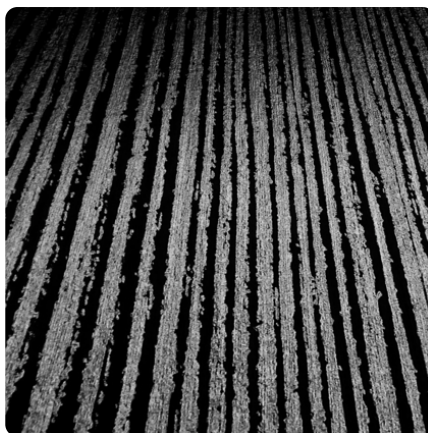

Palisander Densa D7504 PS

Numer dekoru **7504**

Marka **Kronospan**

Zobacz całość

Powierzchnia

Opis	Dane
Jasność	Średni
Typ dekoru	Drewnopodobne
Gatunek	Palisander
Tekstura	Jednolity
Numer dekoru	7504
Struktur powierzchni	PS Perfect Structur

Marka

Produkty z tym dekiem

Obrzeża ABS

Obrzeże ABS do Palisander D7504 PS Hranipex

Numer artykułu
25347/9015

Szerokość
42 mm

dotatkowe informacje <http://www.jaf-polska.pl/decorfinder/Palisander-Densa-D7504-PS-d2798195>