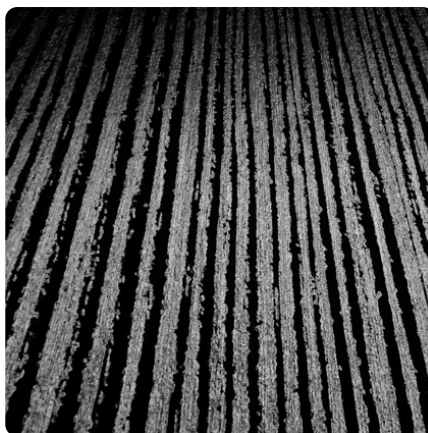

Palisander Densa D7504 PS

Numer dekoru **7504**

Marka **Kronospan**

Zobacz całość

Powierzchnia

Opis	Dane
Jasność	Średni
Typ dekoru	Drewnopodobne
Gatunek	Palisander
Tekstura	Jednolity
Numer dekoru	7504
Struktur powierzchni	PS Perfect Structur

Marka

Produkty z tym dekokrem

Obrzeża ABS

Obrzeże ABS do Palisander D7504 PS Hranipex

Numer artykułu
25347/9015

Szerokość
42 mm

dotatkowe informacje <http://www.jaf-polska.pl/decorfinder/Palisander-Densa-D7504-PS-d2798195>