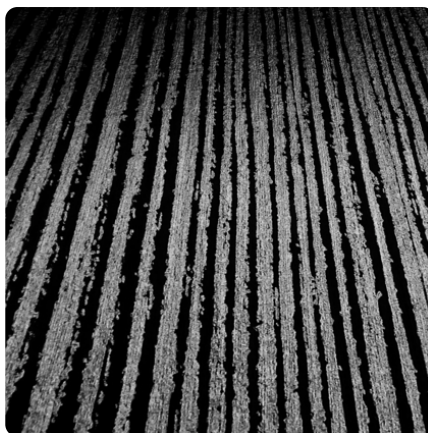

## Palisander Densa D7504 PS

Numer dekoru **7504**

Marka **Kronospan**

Zobacz całość

Powierzchnia

Opis	Dane
Jasność	<b>Średni</b>
Typ dekoru	<b>Drewnopodobne</b>
Gatunek	<b>Palisander</b>
Tekstura	<b>Jednolity</b>
Numer dekoru	<b>7504</b>
Struktur powierzchni	<b>PS Perfect Structur</b>

#### Obrzeża ABS