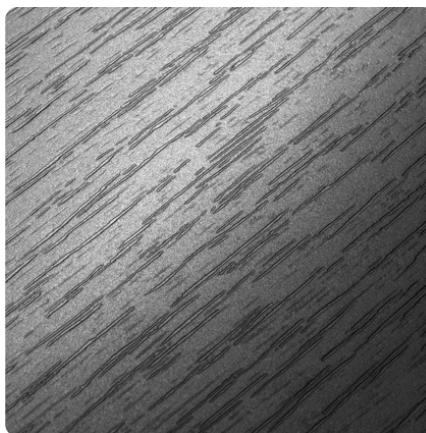

## Orzech Ciemny D1925 PR

Numer dekoru **1925**Marka **Kronospan**

Zobacz całość

Powierzchnia

Opis	Dane
Jasność	<b>Ciemny</b>
Typ dekoru	<b>Drewnopodobne</b>
Gatunek	<b>Orzech włoski</b>
Tekstura	<b>Jednolity</b>
Numer dekoru	<b>1925</b>
Struktur powierzchni	<b>PR Pory Drewna</b>

#### Obrzeża ABS