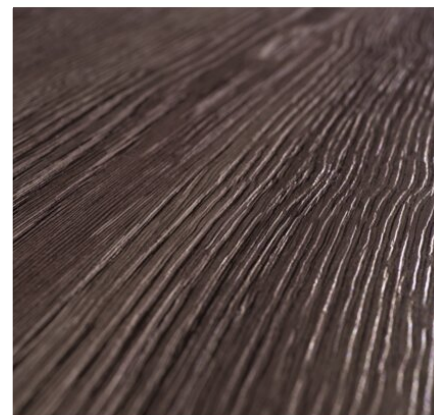

Dąb Gladstone Biały H3335 ST28

Numer dekoru **H3335**Marka **Egger**

Zobacz całość

Kliknij, aby powiększyć

Powierzchnia

Opis	Dane
Jasność	Jasny
Typ dekoru	Drewnopodobne
Gatunek	Dąb
Tekstura	Jednolity
Numer dekoru	H3335
Struktur powierzchni	ST28 Feelwood Nature

Marka

Produkty z tym dekorem

Płyty melaminowane

Płyta laminowana Dąb Gladstone Biały H3335 ST28 Egger

Numer artykułu

13229/3335

Długość

2800 mm

Szerokość

2070 mm

dodatkowe informacje <http://www.jaf-polska.pl/decorfinder/Dab-Gladstone-Bialy-H3335-ST28-d2797535>

Zeskanuj kod QR, aby przejść bezpośrednio na stronę internetową produktu.