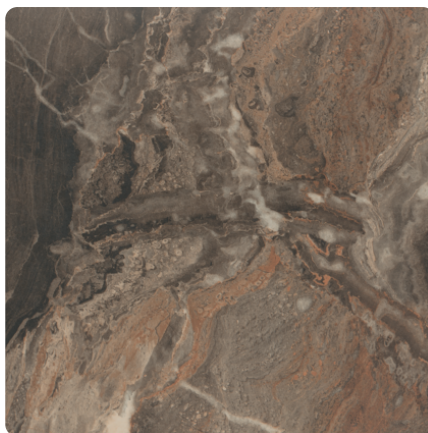

Marmur Cipollino Czarnomiedziany F094 ST15

Numer dekoru **F094**

Marka **Egger**

Zobacz całość

Kliknij, aby powiększyć

Powierzchnia

Opis	Dane
Jasność	Ciemny
Typ dekoru	Kamienny
Tekstura	Abstrakcyjny
Numer dekoru	F094
Struktur powierzchni	ST15 Biurowa
Rodzaj kamienia	Marmur

Marka

Produkty z tym dekorem

Obrzeża ABS

Obrzeże ABS Marmur Cipollino Czarnomiedziany F094 ST15

Numer artykułu

24761/0094

Szerokość

43 mm