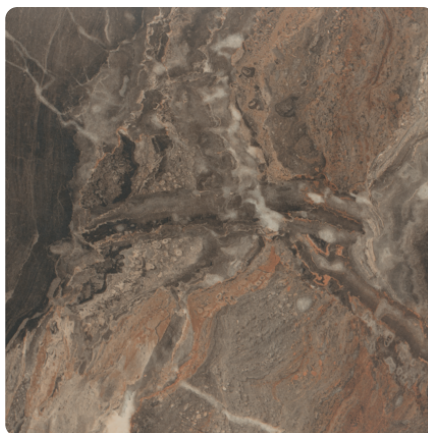

## Marmur Cipollino Czarnomiedziany F094 ST15

Numer dekoru **F094**

Marka **Egger**

Zobacz całość

Kliknij, aby powiększyć

Powierzchnia

Opis	Dane
Jasność	<b>Ciemny</b>
Typ dekoru	<b>Kamienny</b>
Tekstura	<b>Abstrakcyjny</b>
Numer dekoru	<b>F094</b>
Struktur powierzchni	<b>ST15 Biurowa</b>
Rodzaj kamienia	<b>Marmur</b>