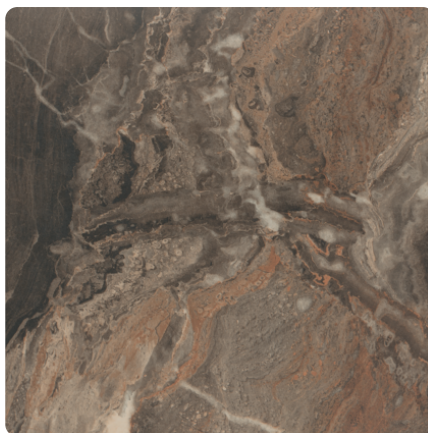

Marmur Cipollino Czarnomiedziany F094 ST15

Numer dekoru **F094**

Marka **Egger**

Zobacz całość

Kliknij, aby powiększyć

Powierzchnia

Opis	Dane
Jasność	Ciemny
Typ dekoru	Kamienny
Tekstura	Abstrakcyjny
Numer dekoru	F094
Struktur powierzchni	ST15 Biurowa
Rodzaj kamienia	Marmur

Marka

Produkty z tym dekokrem

Obrzeża ABS

Obrzeże ABS Marmur Cipollino Czarnomiedziany F094 ST15

Numer artykułu
24761/0094

Szerokość
43 mm

dotatkowe informacje <http://www.jaf-polska.pl/decorfinder/Marmur-Cipollino-Czarnomiedziany-F094-ST15~d2791063>