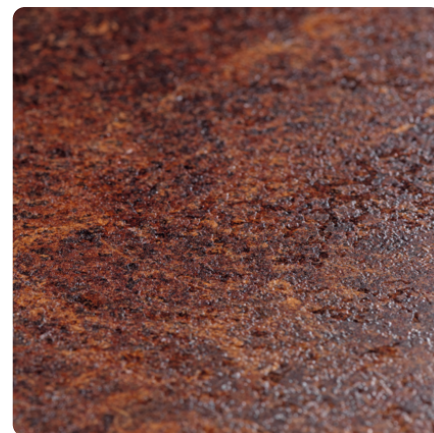

Ferro Szary Tytanowy F303 ST87

Numer dekoru **F303**Marka **Egger**

Zobacz całość

Kliknij, aby powiększyć

Powierzchnia

Opis	Dane
Jasność	Ciemny
Typ dekoru	Metalowy
Tekstura	Abstrakcyjny
Numer dekoru	F303
Struktur powierzchni	ST87 Ceramiczna
Rodzaj metalu	Metaliczny wygląd

Marka

Produkty z tym dekiem

Obrzeża ABS

Obrzeże ABS Ferro Szary Tytanowy F303 ST87

Numer artykułu

24761/0303

Szerokość

43 mm