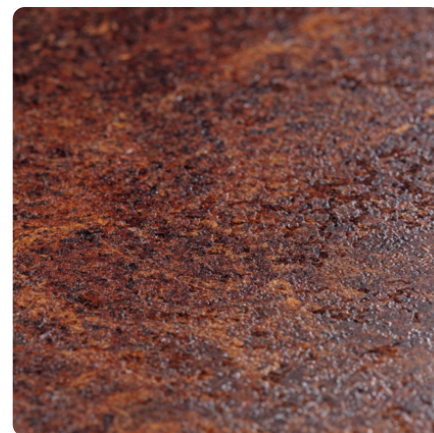

Ferro Szary Tytanowy F303 ST87

Numer dekoru **F303**

Marka **Egger**

Zobacz całość

Kliknij, aby powiększyć

Powierzchnia

Opis	Dane
Jasność	Ciemny
Typ dekoru	Metalowy
Tekstura	Abstrakcyjny
Numer dekoru	F303
Struktur powierzchni	ST87 Ceramiczna
Rodzaj metalu	Metaliczny wygląd

Marka

Produkty z tym dekokrem

Obrzeża ABS

Obrzeże ABS Ferro Szary Tytanowy F303 ST87

Numer artykułu

24761/0303

Szerokość

43 mm