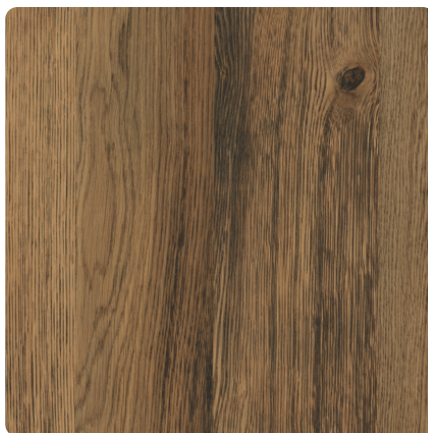

## Attic Wood H1400 ST36

Numer dekoru **H1400**

Marka **Egger**

Zobacz całość

Kliknij, aby powiększyć

Powierzchnia

Opis	Dane
Jasność	<b>Ciemny</b>
Typ dekoru	<b>Drewnopodobne</b>
Gatunek	<b>Świerk</b>
Tekstura	<b>Jednolity</b>
Numer dekoru	<b>H1400</b>
Struktur powierzchni	<b>ST36 Brushed Wood</b>