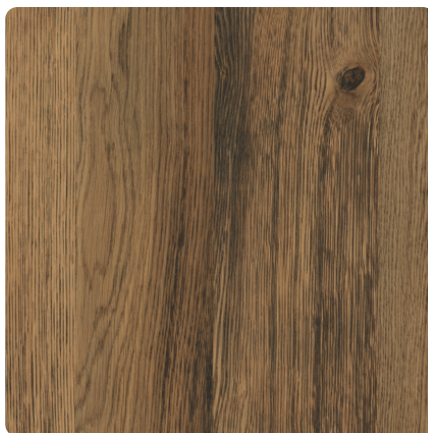

## Attic Wood H1400 ST36

Numer dekoru **H1400**

Marka **Egger**

Zobacz całość

Kliknij, aby powiększyć

Powierzchnia

Opis	Dane
Jasność	<b>Średni</b>
Typ dekoru	<b>Drewnopodobne</b>
Gatunek	<b>Świerk</b>
Tekstura	<b>Jednolity</b>
Numer dekoru	<b>H1400</b>
Struktur powierzchni	<b>ST36 Szczotkowane drewno</b>