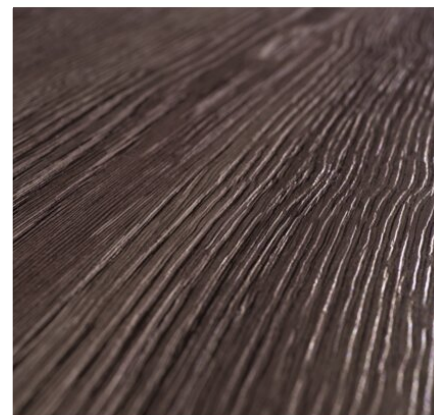

Dąb Gladstone Sepia H3342 ST28

Numer dekoru **H3342**

Marka **Egger**

Zobacz całość

Kliknij, aby powiększyć

Powierzchnia

Opis	Dane
Jasność	Ciemny
Typ dekoru	Drewnopodobne
Gatunek	Dąb
Tekstura	Jednolity
Numer dekoru	H3342
Struktur powierzchni	ST28 Feelwood Nature

Marka

Produkty z tym dekokrem

Obrzeża ABS

Obrzeże ABS Dąb Gladstone Sepia H3342 ST28

Numer artykułu

24868/3342

Szerokość

43 mm

Numer artykułu

24744/3342

Szerokość

23 mm

Płyty melaminowane

Płyta laminowana Dąb Gladstone Sepia H3342 ST28 Egger

Numer artykułu

13748/3342