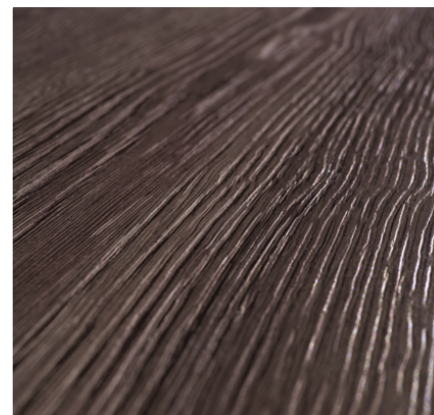

Dąb Gladstone Sepia H3342 ST28

Numer dekoru **H3342**

Marka **Egger**

Zobacz całość

Kliknij, aby powiększyć

Powierzchnia

Opis	Dane
Jasność	Ciemny
Typ dekoru	Drewnopodobne
Gatunek	Dąb
Tekstura	Jednolity
Numer dekoru	H3342
Struktur powierzchni	ST28 Feelwood Nature

Marka

Produkty z tym dekorem

Płyty melaminowane

Płyta laminowana Dąb Gladstone Sepia H3342 ST28 Egger

Numer artykułu

13748/3342

Długość

2800 mm