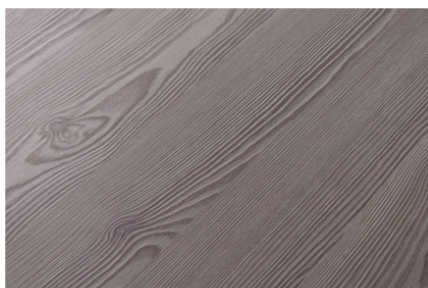

## Biały Premium W1000 ST9

Numer dekoru **W1000**

Marka **Egger**

Kliknij, aby powiększyć

Powierzchnia

Opis	Dane
Jasność	<b>Jasny</b>
Typ dekoru	<b>Unikolor</b>
Odcień	<b>biały</b>
Tekstura	<b>Jednolity</b>
NCS	<b>S0500-N</b>
RAL	<b>9003</b>
Numer dekoru	<b>W1000</b>
Struktur powierzchni	<b>ST38 Feelwood Pinegrain</b>

Numer artykułu	Grubość
<b>24784/1000</b>	<b>0.8 mm</b>

**Obrzeża ABS****Obrzeże ABS Biały Premium W1000 ST38**

Numer artykułu	Szerokość
<b>24747/0003</b>	<b>23 mm</b>

**Obrzeże ABS Biały Premium W1000 ST38**