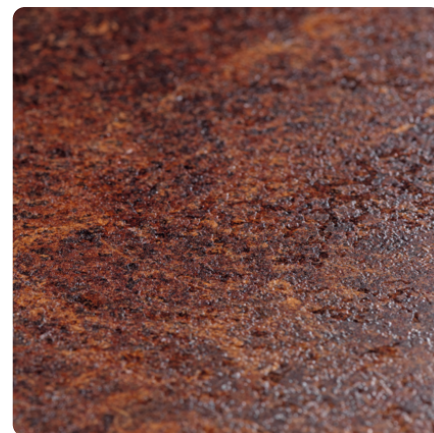

Metallo Brązowoszary F633 ST15

Numer dekoru **F633**Marka **Egger**

Zobacz całość

Kliknij, aby powiększyć

Powierzchnia

Opis	Dane
Jasność	Średni
Typ dekoru	Metalowy
Tekstura	Abstrakcyjny
Numer dekoru	F633
Struktur powierzchni	ST87 Ceramiczna
Rodzaj metalu	Metaliczny wygląd

Marka

Produkty z tym dekiem

Laminaty

Laminat Metallo Brązowoszary F633 ST87 EGGER

Numer artykułu	Grubość
24933/0333	0.6 mm

dotatkowe informacje <http://www.jaf-polska.pl/decorfinder/Metallo-Brazowoszary-F633-ST15~d2766815>