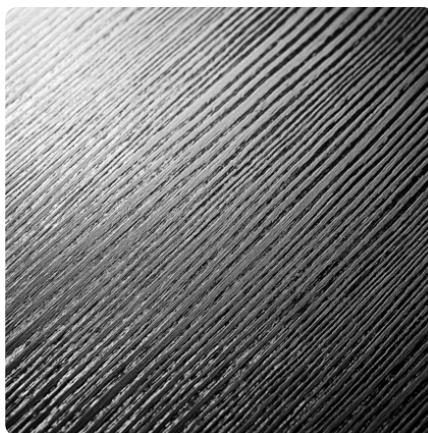

Blackwood Jęczmienny K021 SN

Numer dekoru **K021**

Marka **Kronospan**

Kliknij, aby powiększyć

Powierzchnia

Opis	Dane
Jasność	Średni
Typ dekoru	Drewnopodobne
Gatunek	Struktura drewna
Tekstura	Jednolity
Numer dekoru	K021
Struktur powierzchni	Supernatural

Marka

Produkty z tym dekokrem

Obrzeża ABS

Obrzeże ABS do Blackwood Jęczmienny K021 SN Hranipex

Numer artykułu

25332/0021

Szerokość

22 mm