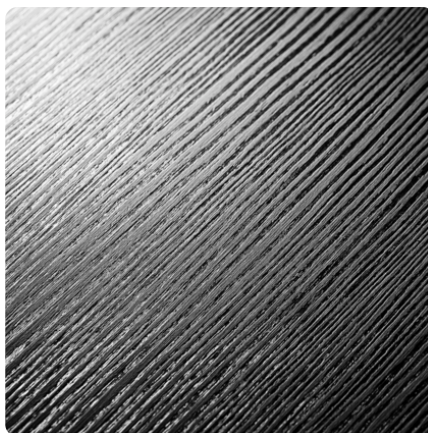

## Blackwood Jęczmienny K021 SN

Numer dekoru **K021**

Marka **Kronospan**

Kliknij, aby powiększyć

Powierzchnia

Opis	Dane
Jasność	<b>Średni</b>
Typ dekoru	<b>Drewnopodobne</b>
Gatunek	<b>Struktura drewna</b>
Tekstura	<b>Jednolity</b>
Numer dekoru	<b>K021</b>
Struktur powierzchni	<b>Supernatural</b>

## Płyty melaminowane