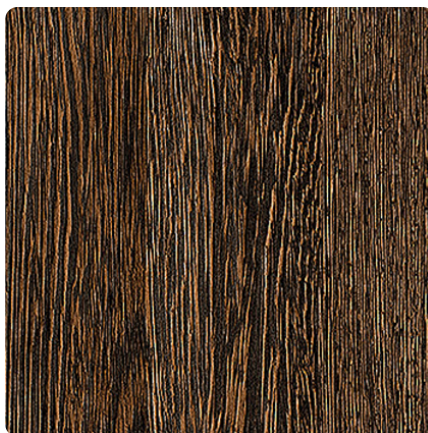

## Arusha Wenge D7648 SN

Numer dekoru **7648**

Marka **Kronospan**

Zobacz całość

Kliknij, aby powiększyć

Powierzchnia

Opis	Dane
Jasność	<b>Średni</b>
Typ dekoru	<b>Drewnopodobne</b>
Gatunek	<b>Wenge</b>
Tekstura	<b>Jednolity</b>
Numer dekoru	<b>7648</b>
Struktur powierzchni	<b>Supernatural</b>