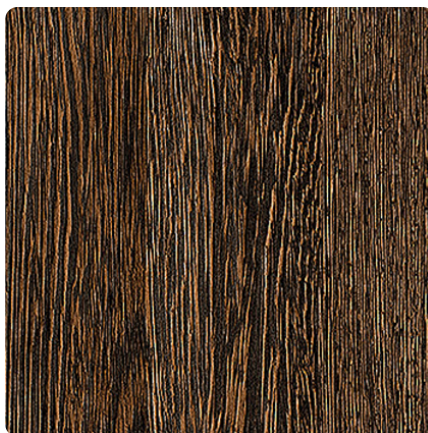

## Arusha Wenge D7648 SN

Numer dekoru **7648**

Marka **Kronospan**

Zobacz całość

Kliknij, aby powiększyć

Powierzchnia

Opis	Dane
Jasność	<b>Średni</b>
Typ dekoru	<b>Drewnopodobne</b>
Gatunek	<b>Wenge</b>
Tekstura	<b>Jednolity</b>
Numer dekoru	<b>7648</b>
Struktur powierzchni	<b>SN Supernatural</b>