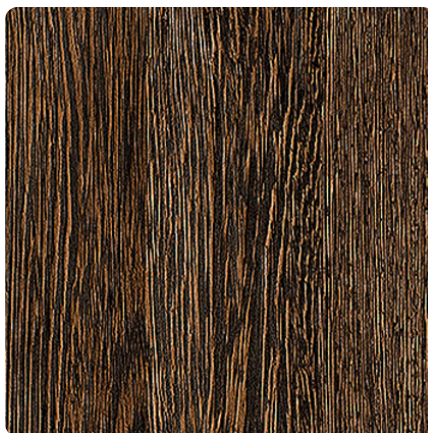

Arusha Wenge D7648 SN

Numer dekoru **7648**

Marka **Kronospan**

Zobacz całość

Kliknij, aby powiększyć

Powierzchnia

Opis	Dane
Jasność	Średni
Typ dekoru	Drewnopodobne
Gatunek	Wenge
Tekstura	Jednolity
Numer dekoru	7648
Struktur powierzchni	Supernatural

Marka

Produkty z tym dekokrem

Laminaty

Laminat Arusha Wenge D7648 SN Kronospan

Numer artykułu

23040/7648

Grubość

0.8 mm

dotatkowe informacje <http://www.jaf-polska.pl/decorfinder/Arusha-Wenge-D7648-SN~d2431392>

Zeskanuj kod QR, aby przejść bezpośrednio na stronę internetową produktu.

Płyty melaminowane

Płyta laminowana Arusha Wenge D7648 SN Kronospan

Numer artykułu	Długość	Szerokość
13415/7648	2800 mm	2070 mm

dodatkowe informacje <http://www.jaf-polska.pl/decorfinder/Arusha-Wenge-D7648-SN-d2431392>

Zeskanuj kod QR, aby przejść bezpośrednio na stronę internetową produktu.