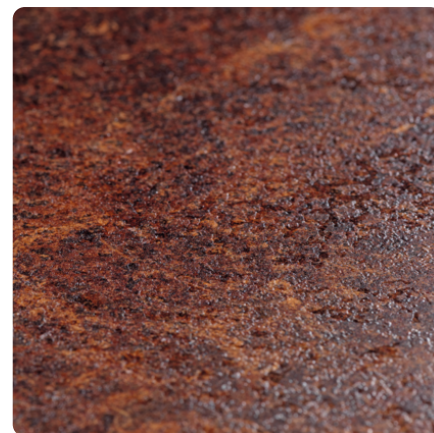

## Ceramik Kredowy F312 ST87

Numer dekoru **F312**

Marka **Egger**

Zobacz całość

Kliknij, aby powiększyć

Powierzchnia

Opis	Dane
Jasność	<b>Jasny</b>
Typ dekoru	<b>Kamienny</b>
Tekstura	<b>Abstrakcyjny</b>
Numer dekoru	<b>F312</b>
Struktur powierzchni	<b>ST87 Ceramiczna</b>