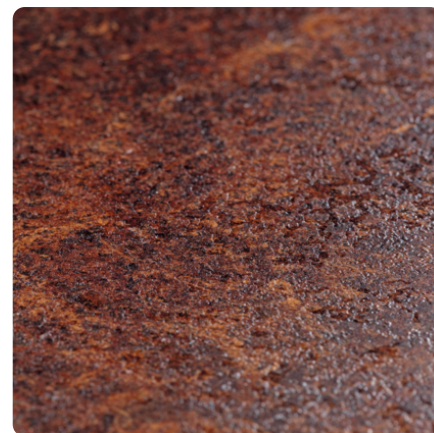

Ceramik Kredowy F312 ST87

Numer dekoru **F312**Marka **Egger**

Zobacz całość

Kliknij, aby powiększyć

Powierzchnia

Opis	Dane
Jasność	Jasny
Typ dekoru	Kamienny
Tekstura	Abstrakcyjny
Numer dekoru	F312
Struktur powierzchni	ST87 Ceramiczna

Marka

Produkty z tym dekokrem

Błaty robocze laminowane

Błat Ceramik Kredowy F312 ST87 MOD 300/3 EGGER

Numer artykułu

50251/0312

Grubość

38 mm