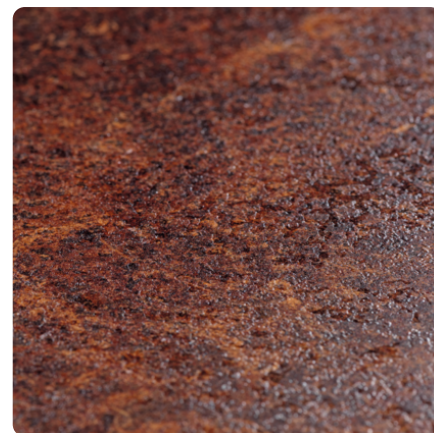

Tessina Terra F222 ST87

Numer dekoru **F222**

Marka **Egger**

Zobacz całość

Kliknij, aby powiększyć

Powierzchnia

Opis	Dane
Jasność	Ciemny
Typ dekoru	Kamienny
Tekstura	Abstrakcyjny
Numer dekoru	F222
Struktur powierzchni	ST87 Ceramiczna
Rodzaj kamienia	Stein

Marka

Produkty z tym dekokrem

Obrzeża ABS

Obrzeże ABS Tessina Ceramic Terra F222 ST87

Numer artykułu

24761/0222

Szerokość

43 mm