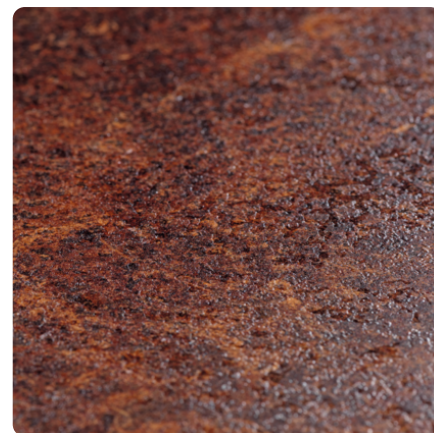

## Tessina Terra F222 ST87

Numer dekoru **F222**

Marka **Egger**

Zobacz całość

Kliknij, aby powiększyć

Powierzchnia

Opis	Dane
Jasność	<b>Ciemny</b>
Typ dekoru	<b>Kamienny</b>
Tekstura	<b>Abstrakcyjny</b>
Numer dekoru	<b>F222</b>
Struktur powierzchni	<b>ST87 Ceramiczna</b>
Rodzaj kamienia	<b>Stein</b>