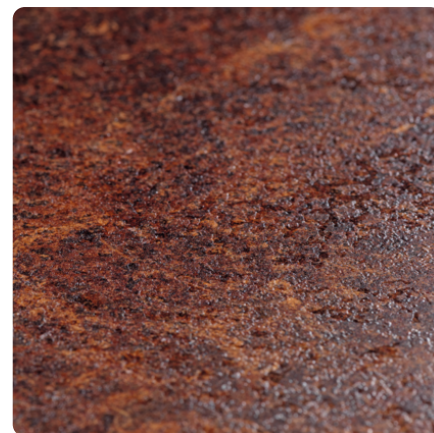

## Tessina Terra F222 ST87

Numer dekoru **F222**

Marka **Egger**

Zobacz całość

Kliknij, aby powiększyć

Powierzchnia

Opis	Dane
Jasność	<b>Ciemny</b>
Typ dekoru	<b>Kamienny</b>
Tekstura	<b>Abstrakcyjny</b>
Numer dekoru	<b>F222</b>
Struktur powierzchni	<b>ST87 Ceramiczna</b>
Rodzaj kamienia	<b>Stein</b>