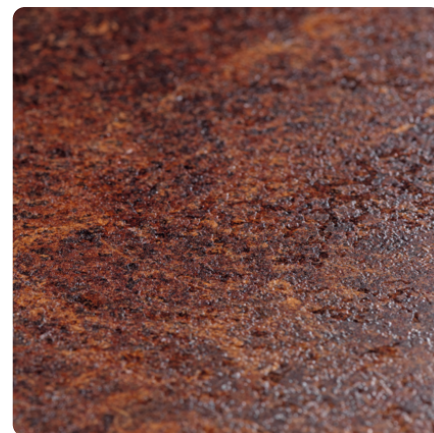

Tessina Kremowa F221 ST87

Numer dekoru **F221**Marka **Egger**

Zobacz całość

Kliknij, aby powiększyć

Powierzchnia

| Opis | Dane |
|----------------------|------------------------|
| Jasność | Jasny |
| Typ dekoru | Kamienny |
| Tekstura | Abstrakcyjny |
| Numer dekoru | F221 |
| Struktur powierzchni | ST87 Ceramiczna |
| Rodzaj kamienia | Stein |

Marka

Produkty z tym dekokrem

Laminaty

Laminat Tessina Ceramic Kremowy F221 ST87 EGGER

Numer artykułu

24815/0221

Grubość

0.8 mm