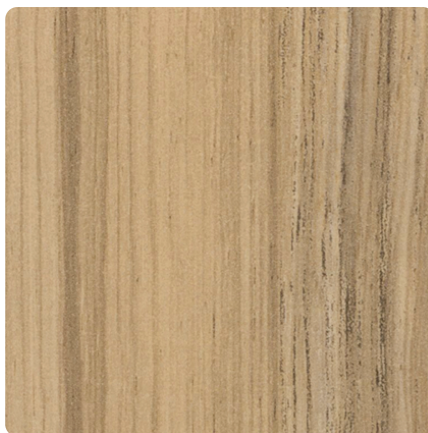

Coco Bolo D8995 SN

Numer dekoru **8995**Marka **Kronospan**

Zobacz całość

Kliknij, aby powiększyć

Powierzchnia

Opis	Dane
Jasność	Średni
Typ dekoru	Drewnopodobne
Gatunek	Orzech kokosowy
Tekstura	Jednolity
Numer dekoru	8995
Struktur powierzchni	Supernatural

Marka

Produkty z tym dekiem

Płyty melaminowane

Płyta laminowana Coco Bolo D8995 SN Kronospan

Numer artykułu	Długość	Szerokość
13515/8995	2800 mm	2070 mm

dotatkowe informacje <http://www.jaf-polska.pl/decorfinder/Coco-Bolo-D8995-SN-d1798808>

Zeskanuj kod QR, aby przejść bezpośrednio na stronę internetową produktu.

Obrzeża ABS

Obrzeże ABS do Coco Bolo D8995 SN

Numer artykułu	Szerokość
25347/0147	42 mm

Obrzeże ABS do Coco Bolo D8995 SN

Numer artykułu	Szerokość
25344/0153	22 mm