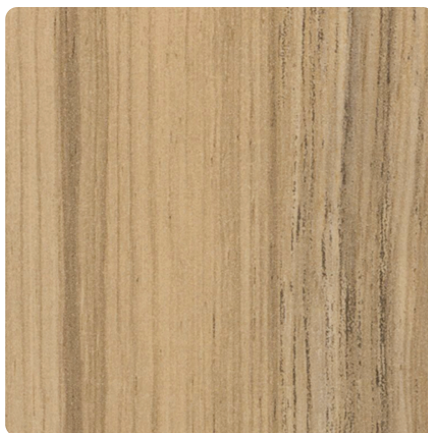

Coco Bolo D8995 SN

Numer dekoru **8995**Marka **Kronospan**

Zobacz całość

Kliknij, aby powiększyć

Powierzchnia

Opis	Dane
Jasność	Średni
Typ dekoru	Drewnopodobne
Gatunek	Orzech kokosowy
Tekstura	Jednolity
Numer dekoru	8995
Struktur powierzchni	SN Supernatural

Marka

Produkty z tym dekiem

Obrzeża ABS

Obrzeże ABS do Coco Bolo D8995 SN

Numer artykułu

25424/0051

Szerokość

22 mm

dotatkowe informacje <http://www.jaf-polska.pl/decorfinder/Coco-Bolo-D8995-SN-d1798808>

Zeskanuj kod QR, aby przejść bezpośrednio na stronę internetową produktu.

Obrzeże ABS do Coco Bolo D8995 SN

Numer artykułu	Szerokość
25435/0035	43 mm

Płyty melaminowane

Płyta laminowana Coco Bolo D8995 SN Kronospan

Numer artykułu	Długość	Szerokość
13515/8995	2800 mm	2070 mm

dodatkowe informacje <http://www.jaf-polska.pl/decorfinder/Coco-Bolo-D8995-SN-d1798808>