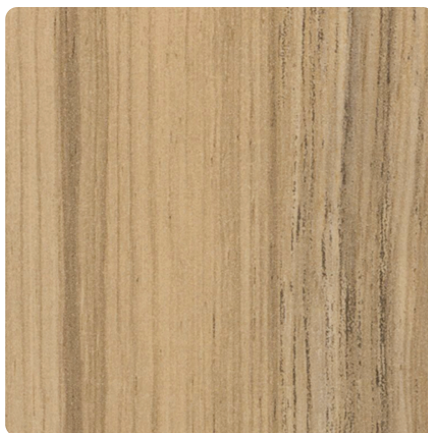

Coco Bolo D8995 SN

Numer dekoru **8995**Marka **Kronospan**

Zobacz całość

Kliknij, aby powiększyć

Powierzchnia

Opis	Dane
Jasność	Średni
Typ dekoru	Drewnopodobne
Gatunek	Orzech kokosowy
Tekstura	Jednolity
Numer dekoru	8995
Struktur powierzchni	SN Supernatural

Marka

Produkty z tym dekiem

Obrzeża ABS

Obrzeże ABS do Coco Bolo D8995 SN

Numer artykułu

25424/0051

Szerokość

22 mmdodatkowe informacje <http://www.jaf-polska.pl/decorfinder/Coco-Bolo-D8995-SN-d1798808>

Zeskanuj kod QR, aby przejść bezpośrednio na stronę internetową produktu.

Obrzeże ABS do Coco Bolo D8995 SN

Numer artykułu	Szerokość
25435/0035	43 mm

Płyty melaminowane

Płyta laminowana Coco Bolo D8995 SN Kronospan