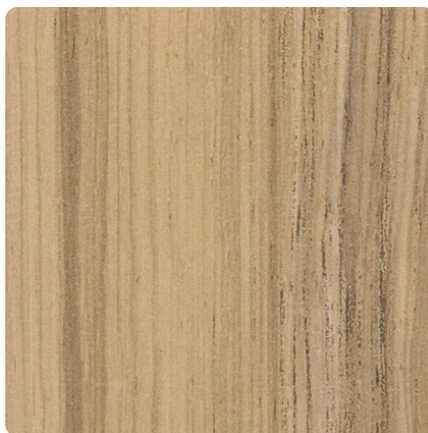

Coco Bolo D8995 SN

Numer dekoru **8995**Marka **Kronospan**

Zobacz całość

Kliknij, aby powiększyć

Powierzchnia

Opis	Dane
Jasność	Średni
Typ dekoru	Drewnopodobne
Gatunek	Orzech kokosowy
Tekstura	Jednolity
Numer dekoru	8995
Struktur powierzchni	Supernatural

Marka

Produkty z tym dekiem

Obrzeża ABS

Obrzeże ABS do Coco Bolo D8995 SN Hranipex

Numer artykułu

25343/0223

Szerokość

22 mm

dotatkowe informacje <http://www.jaf-polska.pl/decorfinder/Coco-Bolo-D8995-SN-d1798808>

Zeskanuj kod QR, aby przejść bezpośrednio na stronę internetową produktu.

Obrzeże ABS do Coco Bolo D8995 SN

Numer artykułu	Szerokość
25435/0035	43 mm

Obrzeże ABS do Coco Bolo D8995 SN

Numer artykułu	Szerokość
25424/0051	22 mm

Płyty melaminowane

Płyta laminowana Coco Bolo D8995 SN Kronospan

Numer artykułu	Długość	Szerokość
13515/8995	2800 mm	2070 mm

dodatkowe informacje <http://www.jaf-polska.pl/decorfinder/Coco-Bolo-D8995-SN-d1798808>