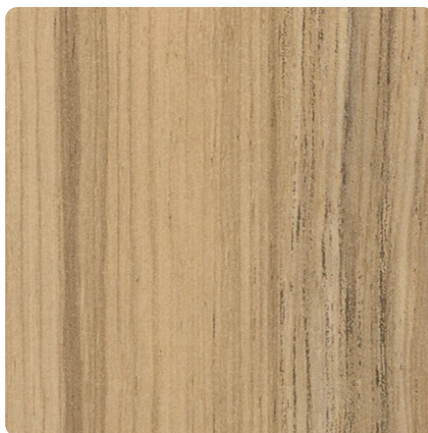

## Coco Bolo D8995 SN

Numer dekoru **8995**

Marka **Kronospan**

Zobacz całość

Kliknij, aby powiększyć

Powierzchnia

Opis	Dane
Jasność	<b>Średni</b>
Typ dekoru	<b>Drewnopodobne</b>
Gatunek	<b>Orzech kokosowy</b>
Tekstura	<b>Jednolity</b>
Numer dekoru	<b>8995</b>
Struktur powierzchni	<b>SN Supernatural</b>