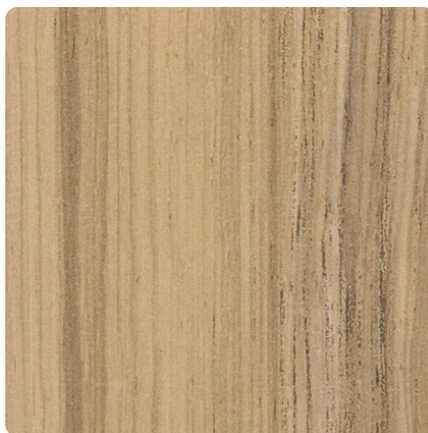

## Coco Bolo D8995 SN

Numer dekoru **8995**Marka **Kronospan**

Zobacz całość

Kliknij, aby powiększyć

Powierzchnia

Opis	Dane
Jasność	<b>Średni</b>
Typ dekoru	<b>Drewnopodobne</b>
Gatunek	<b>Orzech kokosowy</b>
Tekstura	<b>Jednolity</b>
Numer dekoru	<b>8995</b>
Struktur powierzchni	<b>SN Supernatural</b>