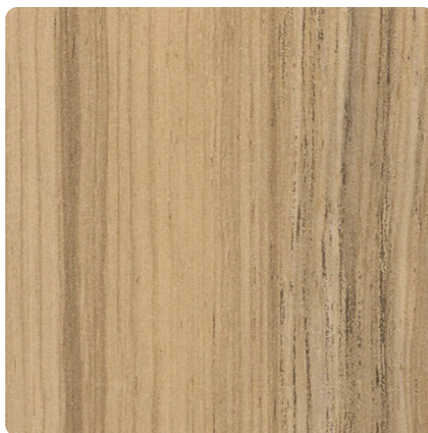

Coco Bolo D8995 SN

Numer dekoru **8995**

Marka **Kronospan**

Zobacz całość

Kliknij, aby powiększyć

Powierzchnia

Opis	Dane
Jasność	Średni
Typ dekoru	Drewnopodobne
Gatunek	Orzech kokosowy
Tekstura	Jednolity
Numer dekoru	8995
Struktur powierzchni	SN Supernatural

Marka

Produkty z tym dekiem

Obrzeża ABS

Obrzeże ABS do Coco Bolo D8995 SN

Numer artykułu

25424/0051

Szerokość

22 mm

dotatkowe informacje <http://www.jaf-polska.pl/decorfinder/Coco-Bolo-D8995-SN-d1798808>

Zeskanuj kod QR, aby przejść bezpośrednio na stronę internetową produktu.

Obrzeże ABS do Coco Bolo D8995 SN

Numer artykułu	Szerokość
25435/0035	43 mm

Płyty melaminowane

Płyta laminowana Coco Bolo D8995 SN Kronospan

Numer artykułu	Długość	Szerokość
13515/8995	2800 mm	2070 mm

dodatkowe informacje <http://www.jaf-polska.pl/decorfinder/Coco-Bolo-D8995-SN-d1798808>