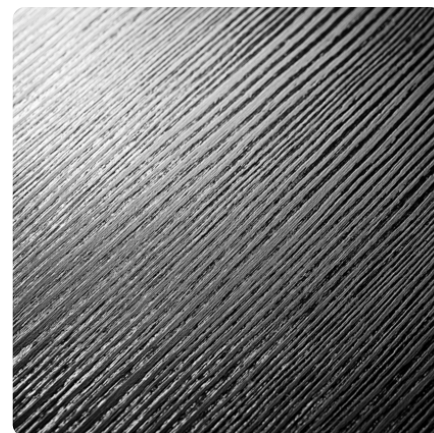

## Dąb Sławonia D5501 SN

Numer dekoru 5501

Marka Kronospan

Zobacz całość

Kliknij, aby powiększyć

Powierzchnia

Opis	Dane
Jasność	<b>Średni</b>
Typ dekoru	<b>Drewnopodobne</b>
Gatunek	<b>Dąb</b>
Tekstura	<b>Jednolity</b>
Numer dekoru	<b>5501</b>
Struktur powierzchni	<b>SN Supernatural</b>