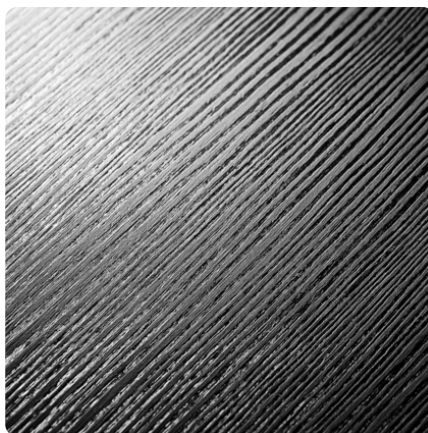

## Dąb Sławonia D5501 SN

Numer dekoru 5501

Marka Kronospan

Zobacz całość

Powierzchnia

Opis	Dane
Jasność	<b>Średni</b>
Typ dekoru	<b>Drewnopodobne</b>
Gatunek	<b>Dąb</b>
Tekstura	<b>Jednolity</b>
Numer dekoru	<b>5501</b>
Struktur powierzchni	<b>Supernatural</b>

## Płyty melaminowane