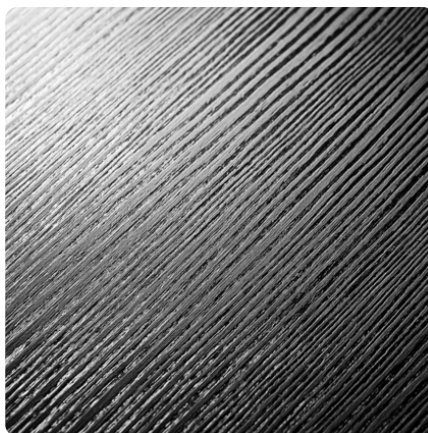

Dąb Nagano D8431 SN

Numer dekoru **8431**Marka **Kronospan**

Zobacz całość

Powierzchnia

Opis	Dane
Jasność	Jasny
Typ dekoru	Drewnopodobne
Gatunek	Dąb
Tekstura	Jednolity
Numer dekoru	8431
Struktur powierzchni	SN Supernatural

Marka

Produkty z tym dekorem

Obrzeża ABS

Obrzeże ABS do Dąb Nagano D8431 SN

Numer artykułu

25424/0049

Szerokość

22 mmdodatkowe informacje <http://www.jaf-polska.pl/decorfinder/Dab-Nagano-D8431-SN~d1798759>

Zeskanuj kod QR, aby przejść bezpośrednio na stronę internetową produktu.

Obrzeże ABS do Dąb Nagano D8431 SN

Numer artykułu	Szerokość
25435/0033	43 mm

Płyty melaminowane

Płyta laminowana Dąb Nagano D8431 SN Kronospan