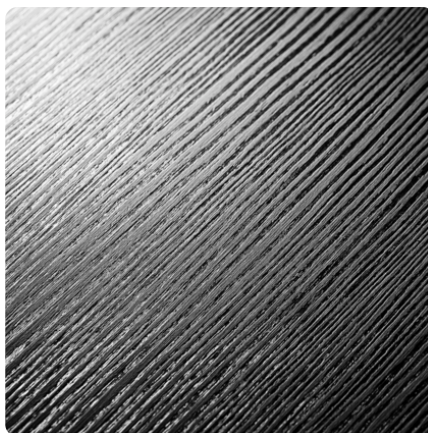

## Dąb Nagano D8431 SN

Numer dekoru **8431**

Marka **Kronospan**

Zobacz całość

Powierzchnia

Opis	Dane
Jasność	<b>Jasny</b>
Typ dekoru	<b>Drewnopodobne</b>
Gatunek	<b>Dąb</b>
Tekstura	<b>Jednolity</b>
Numer dekoru	<b>8431</b>
Struktur powierzchni	<b>Supernatural</b>