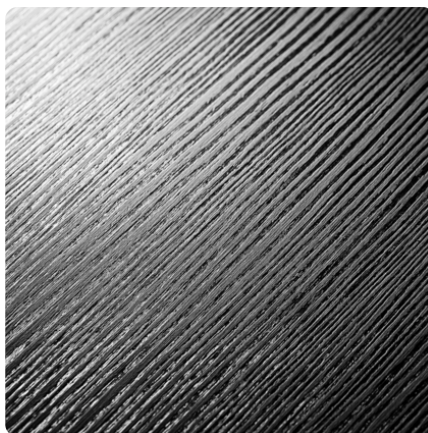

Fineline Mocca D8548 SN

Numer dekoru **8548**

Marka **Kronospan**

Zobacz całość

Powierzchnia

Opis	Dane
Jasność	Ciemny
Typ dekoru	Drewnopodobne
Gatunek	Struktura drewna
Tekstura	Jednolity
Numer dekoru	8548
Struktur powierzchni	Supernatural

Marka

Produkty z tym dekiem

Płyty melaminowane

Płyta laminowana Fineline Mocca D8548 SN Kronospan

Numer artykułu

13514/8548

Długość

2800 mm

Szerokość

2070 mm

dotatkowe informacje <http://www.jaf-polska.pl/decorfinder/Fineline-Mocca-D8548-SN~d1798701>

Zeskanuj kod QR, aby przejść bezpośrednio na stronę internetową produktu.

Laminaty

Laminat Fineline Mocca D8548 SN Kronospan