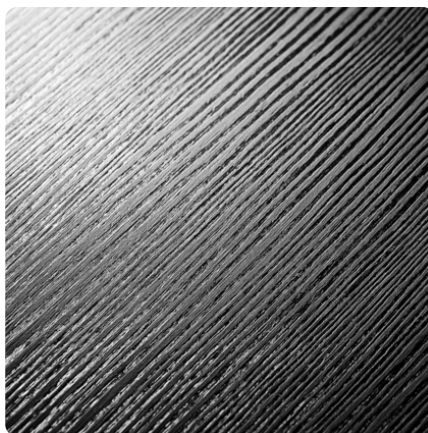

Fineline Mocca D8548 SN

Numer dekoru **8548**

Marka **Kronospan**

Zobacz całość

Powierzchnia

Opis	Dane
Jasność	Ciemny
Typ dekoru	Drewnopodobne
Gatunek	Struktura drewna
Tekstura	Jednolity
Numer dekoru	8548
Struktur powierzchni	Supernatural

Marka

Produkty z tym dekokrem

Obrzeża ABS

Obrzeże ABS do Fineline Mocca D8548 SN

Numer artykułu

25344/8548

Szerokość

22 mm

dotatkowe informacje <http://www.jaf-polska.pl/decorfinder/Fineline-Mocca-D8548-SN~d1798701>

Zeskanuj kod QR, aby przejść bezpośrednio na stronę internetową produktu.

Obrzeże ABS do Finline Mocca D8548 SN