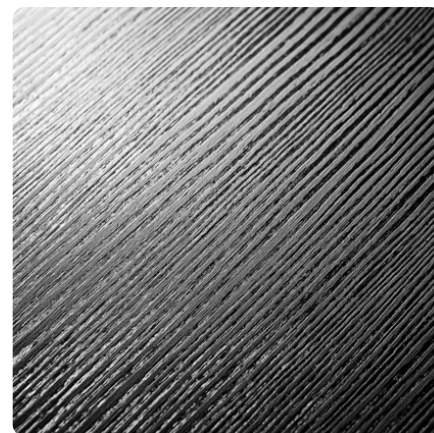

Stone Oak D5527 SN

Numer dekoru **5527**Marka **Kronospan**

Zobacz całość

Kliknij, aby powiększyć

Powierzchnia

Opis	Dane
Jasność	Średni
Typ dekoru	Drewnopodobne
Gatunek	Dąb
Tekstura	Jednolity
Numer dekoru	5527
Struktur powierzchni	Supernatural

Marka

Produkty z tym dekiem

Obrzeża ABS

Obrzeże ABS do Dąb Kamienny D5527 SN Hranipex

Numer artykułu

25344/6527

Szerokość

22 mm