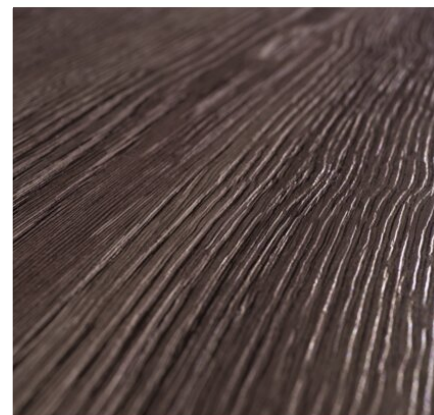

Dąb Gladstone Piaskowy H3309 ST28

Numer dekoru **H3309**Marka **Egger**

Zobacz całość

Kliknij, aby powiększyć

Powierzchnia

Opis	Dane
Jasność	Jasny
Typ dekoru	Drewnopodobne
Gatunek	Dąb
Tekstura	Jednolity
Numer dekoru	H3309
tekstura powierzchni	Matowy
Struktur powierzchni	ST28 Feelwood Nature

Marka

dodatkowe informacje <http://www.jaf-polska.pl/decorfinder/Dab-Gladstone-Piaskowy-H3309-ST28-d1797446>

Zeskanuj kod QR, aby przejść bezpośrednio na stronę internetową produktu.

Produkty z tym dekokrem

Laminaty

Laminat Dąb Gladstone Piaskowy H3309 ST28 EGGER

Numer artykułu	Grubość
24784/3309	0.8 mm

Obrzeża ABS

Obrzeże ABS Dąb Gladstone Piaskowy H3309 ST28

Numer artykułu	Szerokość
24722/3309	23 mm

Obrzeże ABS Dąb Gladstone Piaskowy H3309 ST28

Numer artykułu	Szerokość
24744/3309	23 mm

Obrzeże ABS Dąb Gladstone Piaskowy H3309 ST28

Numer artykułu	Szerokość
24868/3309	43 mm

Płyty melaminowane

Płyta laminowana Dąb Gladstone Piaskowy H3309 ST28 Egger