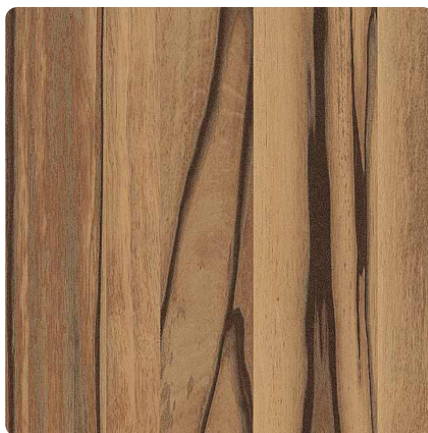

Artwood Brązowy F901 ST9

Numer dekoru **F901**

Marka **Egger**

Zobacz całość

Kliknij, aby powiększyć

Powierzchnia

Opis	Dane
Jasność	Średni
Typ dekoru	Drewnopodobne
Gatunek	Struktura drewna
Tekstura	Jednolity
Numer dekoru	F901
Struktur powierzchni	ST9 Matowa

Marka

Produkty z tym dekiem

Laminaty

Laminat Artwood Brązowy F901 ST9 EGGER

Numer artykułu

24815/0901

Grubość

0.8 mm