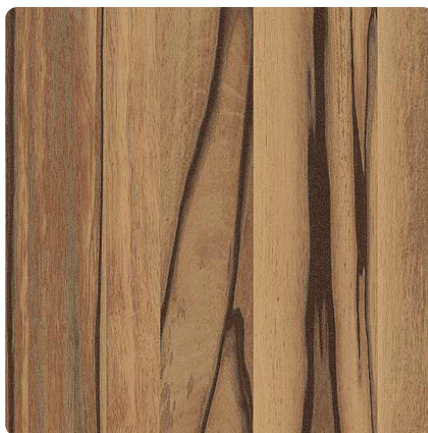

## Artwood Brązowy F901 ST9

Numer dekoru **F901**Marka **Egger**

Zobacz całość

Kliknij, aby powiększyć

Powierzchnia

Opis	Dane
Jasność	<b>Średni</b>
Typ dekoru	<b>Drewnopodobne</b>
Gatunek	<b>Struktura drewna</b>
Tekstura	<b>Jednolity</b>
Numer dekoru	<b>F901</b>
Struktur powierzchni	<b>ST9 Matowa</b>