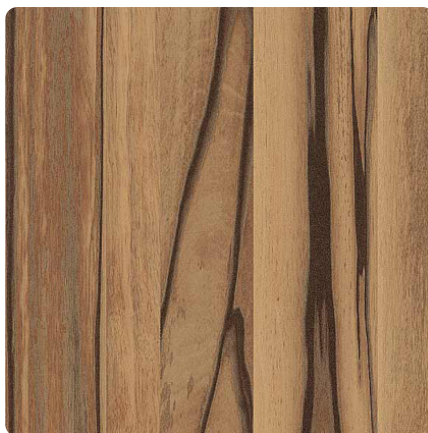

Artwood Brązowy F901 ST9

Numer dekoru **F901**Marka **Egger**

Zobacz całość

Kliknij, aby powiększyć

Powierzchnia

| Opis | Dane |
|----------------------|-------------------------|
| Jasność | Średni |
| Typ dekoru | Drewnopodobne |
| Gatunek | Struktura drewna |
| Tekstura | Jednolity |
| Numer dekoru | F901 |
| Struktur powierzchni | ST9 Matowa |

Marka

Produkty z tym dekiem

Laminaty

Laminat Artwood Brązowy F901 ST9 EGGER

| | |
|-------------------|---------------|
| Numer artykułu | Grubość |
| 24815/0901 | 0.8 mm |

dodatkowe informacje <http://www.jaf-polska.pl/decorfinder/Artwood-Brazowy-F901-ST9-d1797443>