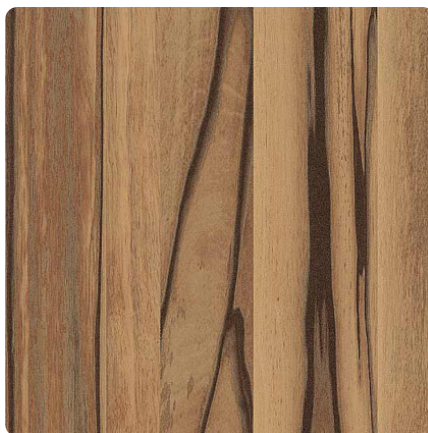

## Artwood Brązowy F901 ST9

Numer dekoru **F901**

Marka **Egger**

Zobacz całość

Kliknij, aby powiększyć

Powierzchnia

Opis	Dane
Jasność	<b>Średni</b>
Typ dekoru	<b>Drewnopodobne</b>
Gatunek	<b>Struktura drewna</b>
Tekstura	<b>Jednolity</b>
Numer dekoru	<b>F901</b>
Struktur powierzchni	<b>ST9 Matowa</b>