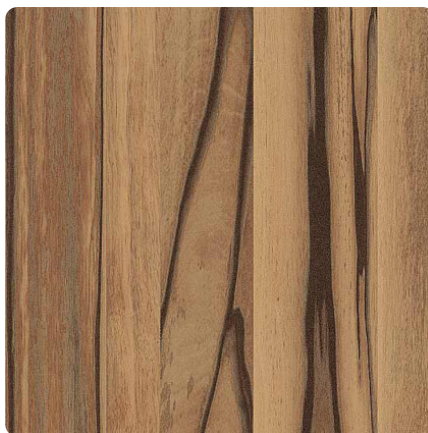

Artwood Brązowy F901 ST9

Numer dekoru **F901**Marka **Egger**

Zobacz całość

Kliknij, aby powiększyć

Powierzchnia

Opis	Dane
Jasność	Średni
Typ dekoru	Drewnopodobne
Gatunek	Struktura drewna
Tekstura	Jednolity
Numer dekoru	F901
Struktur powierzchni	ST9 Matowa

Marka

Produkty z tym dekiem

Laminaty

Laminat Artwood Brązowy F901 ST9 EGGER

Numer artykułu

24815/0901

Grubość

0.8 mm