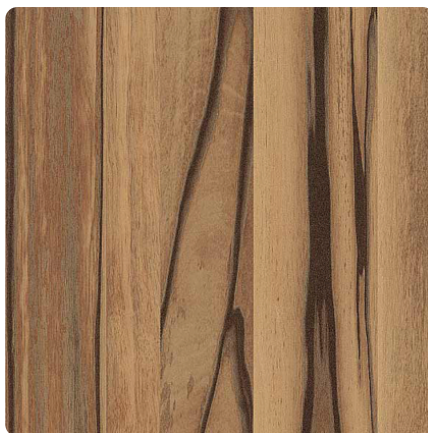

Artwood Brązowy F901 ST9

Numer dekoru **F901**Marka **Egger**

Zobacz całość

Kliknij, aby powiększyć

Powierzchnia

Opis	Dane
Jasność	Średni
Typ dekoru	Drewnopodobne
Gatunek	Struktura drewna
Tekstura	Jednolity
Numer dekoru	F901
Struktur powierzchni	ST9 Matowa

Marka

Produkty z tym dekiem

Laminaty

Laminat Artwood Brązowy F901 ST9 EGGER

Numer artykułu

24815/0901

Grubość

0.8 mm