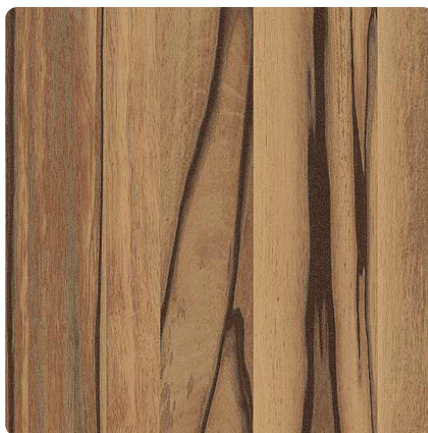

Artwood Brązowy F901 ST9

Numer dekoru **F901**Marka **Egger**

Zobacz całość

Kliknij, aby powiększyć

Powierzchnia

Opis	Dane
Jasność	Średni
Typ dekoru	Drewnopodobne
Gatunek	Struktura drewna
Tekstura	Jednolity
Numer dekoru	F901
Struktur powierzchni	ST9 Matowa

Marka

Produkty z tym dekiem

Laminaty

Laminat Artwood Brązowy F901 ST9 EGGER

Numer artykułu

24815/0901

Grubość

0.8 mmdodatkowe informacje <http://www.jaf-polska.pl/decorfinder/Artwood-Brązowy-F901-ST9-d1797443>