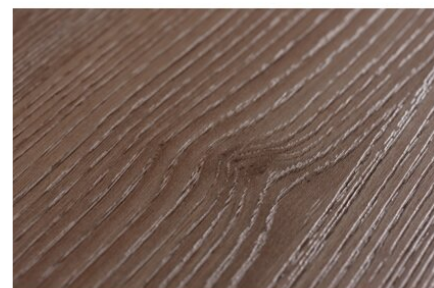

Tortona Lava H1793 ST27

Numer dekoru **H1793**

Marka **Egger**

Zobacz całość

Kliknij, aby powiększyć

Powierzchnia

Opis	Dane
Jasność	Ciemny
Typ dekoru	Drewnopodobne
Gatunek	Struktura drewna
Tekstura	Jednolity
Numer dekoru	H1793
Struktur powierzchni	ST27 Feelwood Elegance

Marka

Produkty z tym dekorem

Obrzeża ABS

Obrzeże ABS Tortona Lava QH1793 ST9

Numer artykułu

24787/1793

Szerokość

23 mm