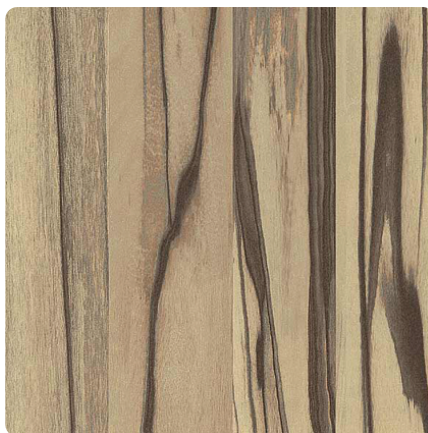

Artwood Jasny F900 ST9

Numer dekoru **F900**

Marka **Egger**

Zobacz całość

Kliknij, aby powiększyć

Powierzchnia

Opis	Dane
Jasność	Jasny
Typ dekoru	Drewnopodobne
Gatunek	Struktura drewna
Tekstura	Jednolity
Numer dekoru	F900
Struktur powierzchni	ST9 Matowa

Marka

Produkty z tym dekokrem

Laminaty

Laminat Artwood Jasny F900 ST9 EGGER

Numer artykułu

24815/0900

Grubość

0.8 mm