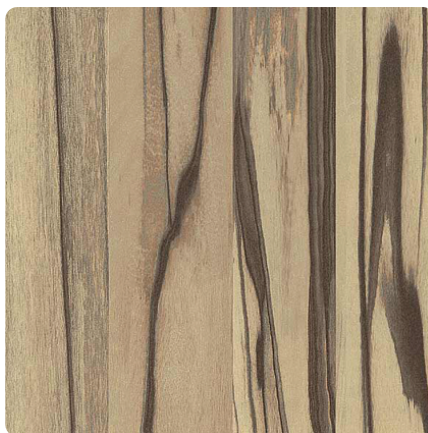

Artwood Jasny F900 ST9

Numer dekoru **F900**

Marka **Egger**

Zobacz całość

Kliknij, aby powiększyć

Powierzchnia

Opis	Dane
Jasność	Jasny
Typ dekoru	Drewnopodobne
Gatunek	Struktura drewna
Tekstura	Jednolity
Numer dekoru	F900
Struktur powierzchni	ST9 Matowa

Marka

Produkty z tym dekiem

Laminaty

Laminat Artwood Jasny F900 ST9 EGGER

Numer artykułu	Grubość
24815/0900	0.8 mm

dotatkowe informacje <http://www.jaf-polska.pl/decorfinder/Artwood-Jasny-F900-ST9~d1797414>