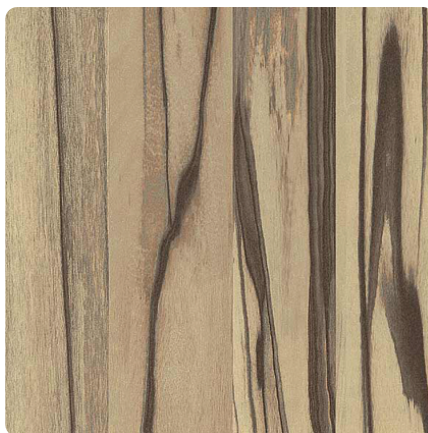

Artwood Jasny F900 ST9

Numer dekoru **F900**Marka **Egger**

Zobacz całość

Kliknij, aby powiększyć

Powierzchnia

Opis	Dane
Jasność	Jasny
Typ dekoru	Drewnopodobne
Gatunek	Struktura drewna
Tekstura	Jednolity
Numer dekoru	F900
Struktur powierzchni	ST9 Matowa

Marka

Produkty z tym dekiem

Laminaty

Laminat Artwood Jasny F900 ST9 EGGER

Numer artykułu

24815/0900

Grubość

0.8 mm