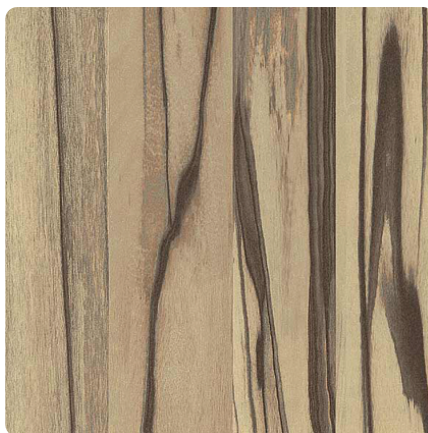

## Artwood Jasny F900 ST9

Numer dekoru **F900**Marka **Egger**

Zobacz całość

Kliknij, aby powiększyć

Powierzchnia

Opis	Dane
Jasność	<b>Jasny</b>
Typ dekoru	<b>Drewnopodobne</b>
Gatunek	<b>Struktura drewna</b>
Tekstura	<b>Jednolity</b>
Numer dekoru	<b>F900</b>
Struktur powierzchni	<b>ST9 Matowa</b>