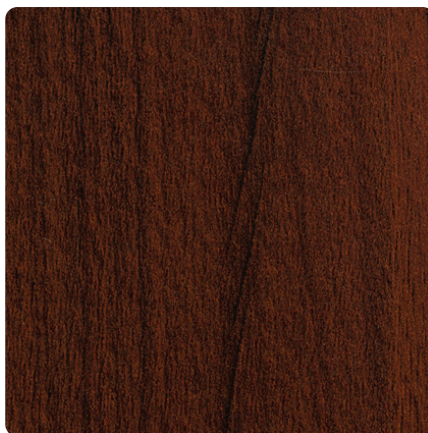

Mahoń Sierra H3080 ST15

Numer dekoru **H3080**

Marka **Egger**

Zobacz całość

Kliknij, aby powiększyć

Powierzchnia

Opis	Dane
Jasność	Średni
Typ dekoru	Drewnopodobne
Gatunek	Mahoń
Tekstura	Jednolity
Numer dekoru	H3080
Struktur powierzchni	ST15 Biurowa

Marka

Produkty z tym dekokrem

Obrzeża ABS

Obrzeże ABS Mahoń Sierra H3080 ST15

Numer artykułu

24744/3080

Szerokość

23 mm