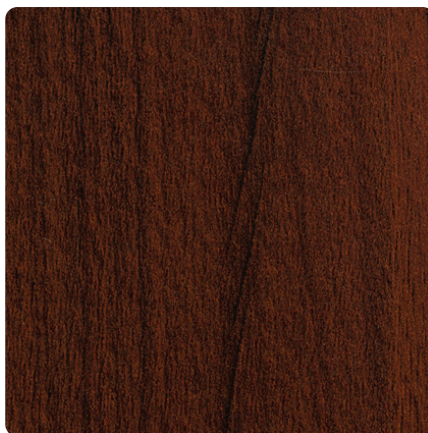

## Mahoń Sierra H3080 ST15

Numer dekoru **H3080**

Marka **Egger**

Zobacz całość

Kliknij, aby powiększyć

Powierzchnia

Opis	Dane
Jasność	<b>Średni</b>
Typ dekoru	<b>Drewnopodobne</b>
Gatunek	<b>Mahoń</b>
Tekstura	<b>Jednolity</b>
Numer dekoru	<b>H3080</b>
Struktur powierzchni	<b>ST15 Biurowa</b>