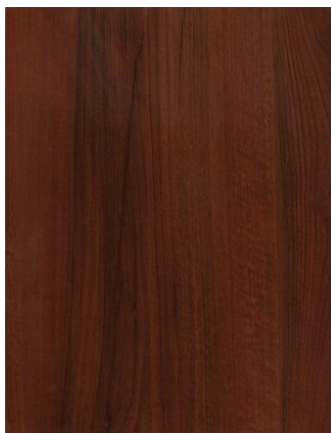

## Mahoń Sierra H3080 ST15

Numer dekoru **H3080**Marka **Egger**

Zobacz całość

Kliknij, aby powiększyć

Powierzchnia

Opis	Dane
Jasność	<b>Średni</b>
Typ dekoru	<b>Drewnopodobne</b>
Gatunek	<b>Mahoń</b>
Tekstura	<b>Jednolity</b>
Numer dekoru	<b>H3080</b>
Struktur powierzchni	<b>ST15 Biurowa</b>