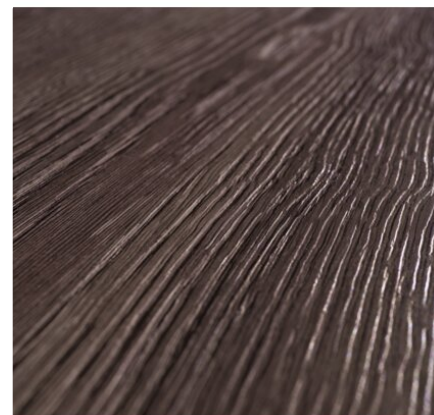

Dąb Gladstone Szarobeżowy H3326 ST28

Numer dekoru **H3326**

Marka **Egger**

Zobacz całość

Kliknij, aby powiększyć

Powierzchnia

| Opis | Dane |
|----------------------|-----------------------------|
| Jasność | Średni |
| Typ dekoru | Drewnopodobne |
| Gatunek | Dąb |
| Tekstura | Jednolity |
| Numer dekoru | H3326 |
| Struktur powierzchni | ST28 Feelwood Nature |

Marka

Produkty z tym dekorem

Obrzeża ABS

Obrzeże ABS Dąb Gladstone Szarobeżowy H3326 ST28

Numer artykułu

24868/3326

Szerokość

43 mm

dotatkowe informacje <http://www.jaf-polska.pl/decorfinder/Dab-Gladstone-Szarobezowy-H3326-ST28-d1797338>

Zeskanuj kod QR, aby przejść bezpośrednio na stronę internetową produktu.

Obrzeże ABS Dąb Gladstone Szarobeżowy H3326 ST28