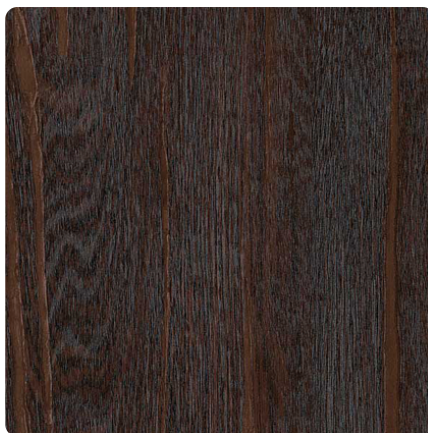

Samoa Ciemny H1109 ST70

Numer dekoru **H1109**Marka **Egger**

Zobacz całość

Kliknij, aby powiększyć

Powierzchnia

| Opis | Dane |
|----------------------|-------------------------|
| Jasność | Ciemny |
| Typ dekoru | Drewnopodobne |
| Gatunek | Struktura drewna |
| Tekstura | Jednolity |
| Numer dekoru | H1109 |
| Struktur powierzchni | ST70 Elegance |

Marka

Produkty z tym dekokrem

Laminaty

Laminat Samoa Ciemny H1109 ST70 EGGER

Numer artykułu

24774/1109

Grubość

0.6 mmdodatkowe informacje <http://www.jaf-polska.pl/decorfinder/Samoa-Ciemny-H1109-ST70-d1797303>