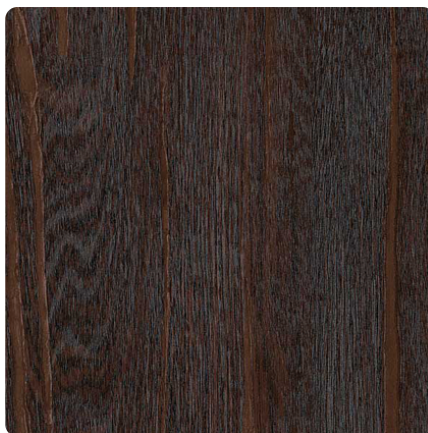

Samoa Ciemny H1109 ST70

Numer dekoru **H1109**

Marka **Egger**

Zobacz całość

Kliknij, aby powiększyć

Powierzchnia

Opis	Dane
Jasność	Ciemny
Typ dekoru	Drewnopodobne
Gatunek	Struktura drewna
Tekstura	Jednolity
Numer dekoru	H1109
Struktur powierzchni	ST70 Silvadeck Elegance

Marka

Produkty z tym dekiem

Laminaty

Laminat Samoa Ciemny H1109 ST70 EGGER

Numer artykułu

24774/1109

Grubość

0.6 mm