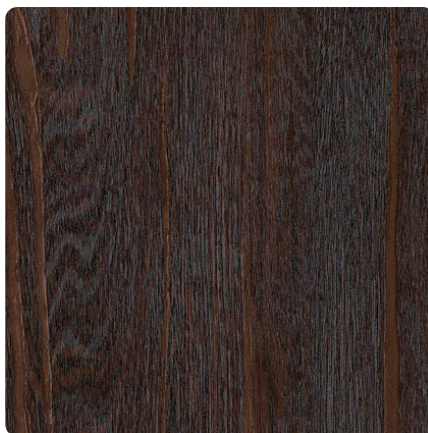

Samoa Ciemny H1109 ST70

Numer dekoru **H1109**

Marka **Egger**

Zobacz całość

Kliknij, aby powiększyć

Powierzchnia

Opis	Dane
Jasność	Ciemny
Typ dekoru	Drewnopodobne
Gatunek	Struktura drewna
Tekstura	Jednolity
Numer dekoru	H1109
Struktur powierzchni	ST70 Silvadeck Elegance

Marka

Produkty z tym dekokrem

Laminaty

Laminat Samoa Ciemny H1109 ST70 EGGER

Numer artykułu

24774/1109

Grubość

0.6 mm