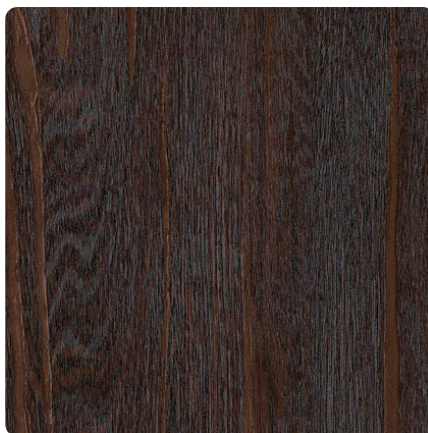

## Samoa Ciemny H1109 ST70

Numer dekoru **H1109**

Marka **Egger**

Zobacz całość

Kliknij, aby powiększyć

Powierzchnia

Opis	Dane
Jasność	<b>Ciemny</b>
Typ dekoru	<b>Drewnopodobne</b>
Gatunek	<b>Struktura drewna</b>
Tekstura	<b>Jednolity</b>
Numer dekoru	<b>H1109</b>
Struktur powierzchni	<b>ST70 Silvadeck Elegance</b>