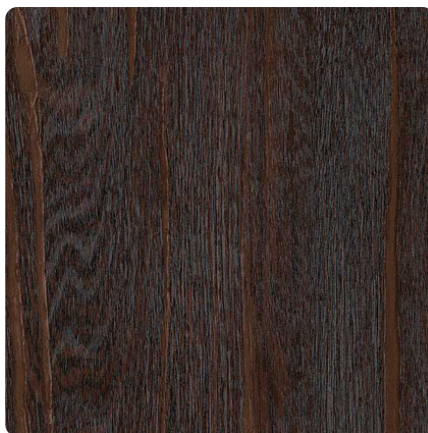

Samoa Ciemny H1109 ST70

Numer dekoru **H1109**

Marka **Egger**

Zobacz całość

Kliknij, aby powiększyć

Powierzchnia

Opis	Dane
Jasność	Ciemny
Typ dekoru	Drewnopodobne
Gatunek	Struktura drewna
Tekstura	Jednolity
Numer dekoru	H1109
Struktur powierzchni	ST70 Elegance

Marka

Produkty z tym dekiem

Laminaty

Laminat Samoa Ciemny H1109 ST70 EGGER

Numer artykułu

24774/1109

Grubość

0.6 mm