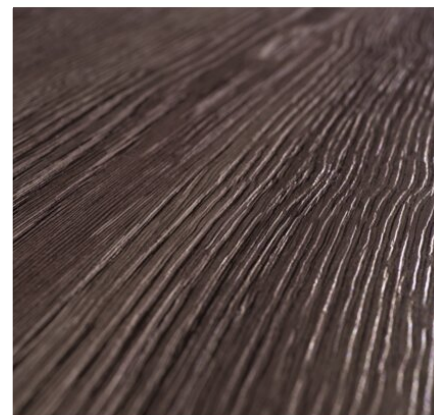

Dąb Gladstone Tabak H3325 ST28

Numer dekoru **H3325**

Marka **Egger**

Zobacz całość

Kliknij, aby powiększyć

Powierzchnia

Opis	Dane
Jasność	Ciemny
Typ dekoru	Drewnopodobne
Gatunek	Dąb
Tekstura	Jednolity
Numer dekoru	H3325
Struktur powierzchni	ST28 Feelwood Nature

Marka

Produkty z tym dekorem

Obrzeża ABS

Obrzeże ABS Dąb Gladstone Tabak H3325 ST28

Numer artykułu

24744/3325

Szerokość

23 mm