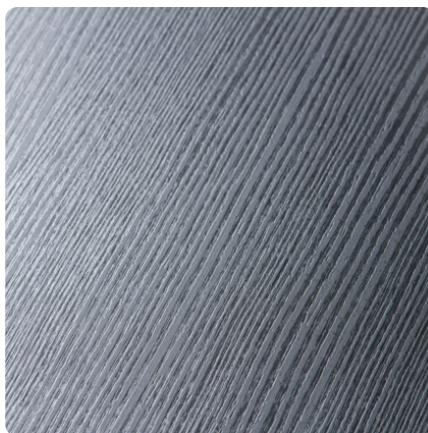

## Dąb Truflowy D5194 SN

Numer dekoru **5194**Marka **Pozostałe**

Zobacz całość

Powierzchnia

Opis	Dane
Jasność	<b>Ciemny</b>
Typ dekoru	<b>Drewnopodobne</b>
Gatunek	<b>Dąb</b>
Tekstura	<b>Jednolity</b>
Numer dekoru	<b>5194</b>
Struktur powierzchni	<b>SN Supernatural</b>

#### Obrzeża ABS