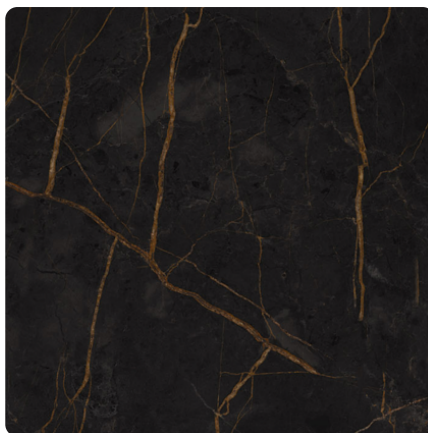

Nero Bronzo K698 PN

Numer dekoru **K698**

Marka **Kronospan**

Zobacz całość

Kliknij, aby powiększyć

Powierzchnia

Opis	Dane
Jasność	Ciemny
Typ dekoru	Kamienny
Tekstura	Abstrakcyjny
Numer dekoru	K698
Struktur powierzchni	PN Pluton
Rodzaj kamienia	Stein

Marka

Produkty z tym dekiem

Obrzeża ABS

Obrzeże ABS do Błat Nero Bronzo K698 PN Kronospan

Numer artykułu

25426/0032

Szerokość

42 mm

dotatkowe informacje <http://www.jaf-polska.pl/decorfinder/Nero-Bronzo-K698-PN-d17651575>

Zeskanuj kod QR, aby przejść bezpośrednio na stronę internetową produktu.

Blaty robocze laminowane**Blat Czarny U0190 RS**