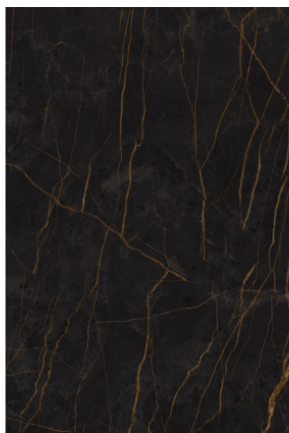

Nero Bronzo K698 PN

Numer dekoru **K698**

Marka **Kronospan**

Zobacz całość

Kliknij, aby powiększyć

Powierzchnia

Opis	Dane
Jasność	Ciemny
Typ dekoru	Kamienny
Tekstura	Abstrakcyjny
Numer dekoru	K698
Struktur powierzchni	PN Pluton
Rodzaj kamienia	Stein

Marka

Produkty z tym dekiem

Obrzeża ABS

Obrzeże ABS do Błat Nero Bronzo K698 PN Kronospan

Numer artykułu

25426/0032

Szerokość

42 mm

dotatkowe informacje <http://www.jaf-polska.pl/decorfinder/Nero-Bronzo-K698-PN-d17651575>

Zeskanuj kod QR, aby przejść bezpośrednio na stronę internetową produktu.

Blaty robocze laminowane**Blat Czarny U0190 RS**