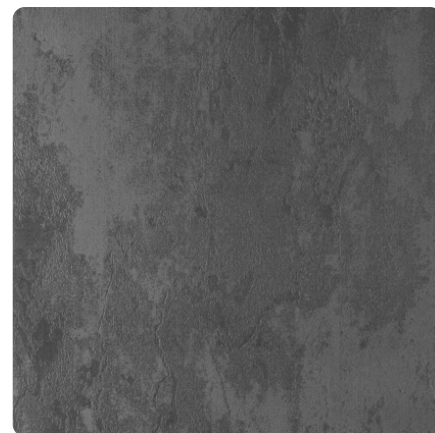

## Artwall F2302 STU

Numer dekoru **F2302**Marka **Innovus**

Zobacz całość

Kliknij, aby powiększyć

Powierzchnia

Opis	Dane
Jasność	<b>Średni</b>
Typ dekoru	<b>Kamienny</b>
Tekstura	<b>Abstrakcyjny</b>
Numer dekoru	<b>F2302</b>
Struktur powierzchni	<b>STU Stucco</b>
Rodzaj kamienia	<b>Stein</b>