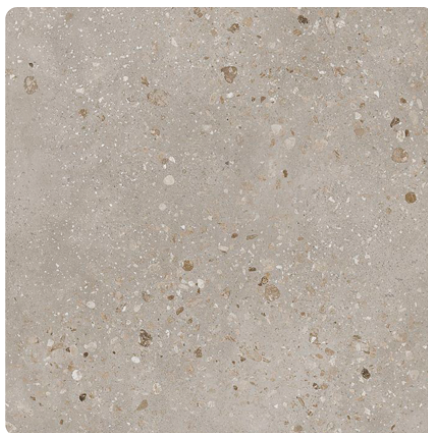

Kamień Morski Jasny F2295 CMS

Numer dekoru **F2295**

Marka **Innovus**

Zobacz całość

Kliknij, aby powiększyć

Powierzchnia

Opis	Dane
Jasność	Średni
Typ dekoru	Kamienny
Tekstura	Abstrakcyjny
Numer dekoru	F2295
Struktur powierzchni	CMS Cosmos
Rodzaj kamienia	Stein

Marka

innovus[®]
Decorative Products

Produkty z tym dekorem

Laminaty

Laminat Innovus

Numer artykułu

23053/2295

Grubość

Numer artykułu	Długość	Szerokość
14112/2295	2800 mm	2070 mm

dodatkowe informacje <http://www.jaf-polska.pl/decorfinder/Kamien-Morski-Jasny-F2295-CMS~d17583454>

Zeskanuj kod QR, aby przejść bezpośrednio na stronę internetową produktu.