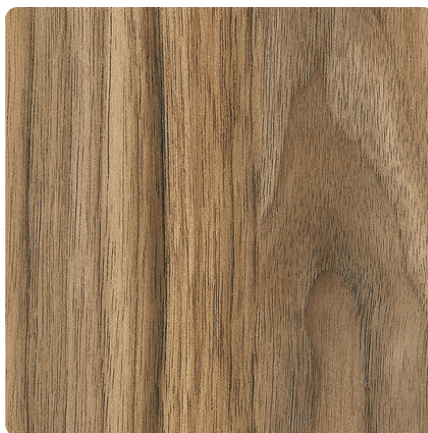

Orzech Mystic M9334 SPT

Numer dekoru **M9334**

Marka **Innovus**

Zobacz całość

Kliknij, aby powiększyć

Powierzchnia

Opis	Dane
Jasność	Średni
Typ dekoru	Drewnopodobne
Gatunek	Struktura drewna
Tekstura	Jednolity
Numer dekoru	M9334
Struktur powierzchni	SPT Spirit

Marka

innovus[®]
Decorative Products

Produkty z tym dekiem

Laminaty

Laminat Orzech Mystic M9334 SPT Innovus

Numer artykułu

23055/9334

Grubość

0.8 mm

dotatkowe informacje <http://www.jaf-polska.pl/decorfinder/Orzech-Mystic-M9334-SPT~d17582827>

Zeskanuj kod QR, aby przejść bezpośrednio na stronę internetową produktu.

Płyty melaminowane

Płyta laminowana Orzech Mystic M9334 SPT Innovus