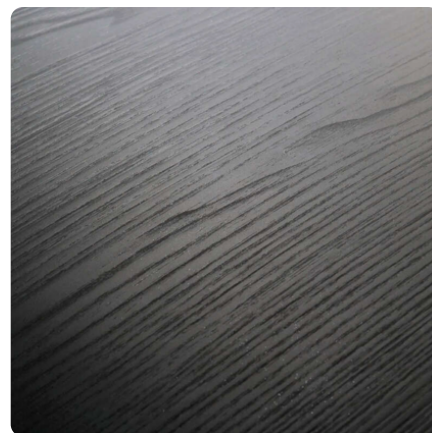

Dąb Primavera Słomiany K695 PV

Numer dekoru **K695**

Marka **Kronospan**

Zobacz całość

Kliknij, aby powiększyć

Powierzchnia

Opis	Dane
Jasność	Średni
Typ dekoru	Drewnopodobne
Gatunek	Dąb
Tekstura	Jednolity
Numer dekoru	K695
Struktur powierzchni	PV Primavera

Marka

Produkty z tym dekiem

Płyty melaminowane

Płyta laminowana Dąb Primavera Słomiany K695 PV Kronospan

Numer artykułu

13415/0695

Długość

2800 mm

Szerokość

2070 mm

dotatkowe informacje <http://www.jaf-polska.pl/decorfinder/Dab-Primavera-Slomiany-K695-PV~d17493494>

Zeskanuj kod QR, aby przejść bezpośrednio na stronę internetową produktu.

Obrzeża ABS