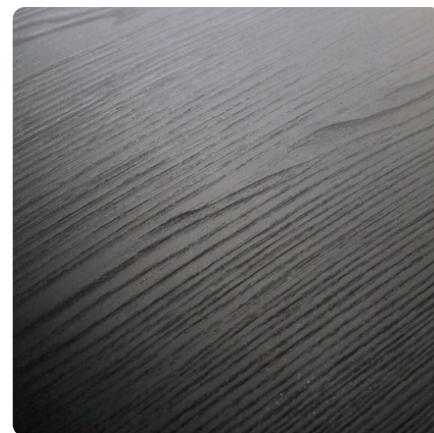

Dąb Primavera Jedwabny K694 PV

Numer dekoru **K694**Marka **Kronospan**

Zobacz całość

Kliknij, aby powiększyć

Powierzchnia

Opis	Dane
Jasność	Średni
Typ dekoru	Drewnopodobne
Gatunek	Dąb
Tekstura	Jednolity
Numer dekoru	K694
Struktur powierzchni	PV Primavera

Marka

Produkty z tym dekokrem

Obrzeża ABS

Obrzeże ABS do Dąb Primavera Jedwabny K694 PV Schilsner

Numer artykułu

25424/0175

Szerokość

22 mm