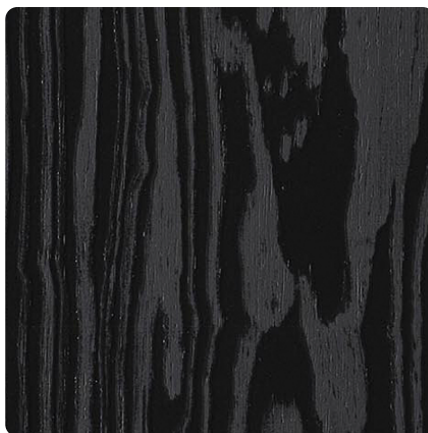

Nero U129 Millenium

Numer dekoru **U129**

Marka **CLEAF ESPRESSO**

Zobacz całość

Kliknij, aby powiększyć

Opis	Dane
Jasność	Ciemny
Typ dekoru	Fantazyjne
Tekstura	Abstrakcyjny
Numer dekoru	U129

Marka

CLEAF

Produkty z tym dekokrem

Obrzeża ABS

Obrzeże ABS Cleaf Nero U129 Millenium

Numer artykułu

24169/0133

Szerokość

23 mm

dotatkowe informacje <http://www.jaf-polska.pl/decorfinder/Nero-U129-Millenium-d16550692>

Zeskanuj kod QR, aby przejść bezpośrednio na stronę internetową produktu.

Płyty melaminowane

Płyta laminowana Cleaf Nero U129 Millenium/Millenium

Numer artykułu	Długość	Szerokość
13542/0113	2800 mm	2070 mm