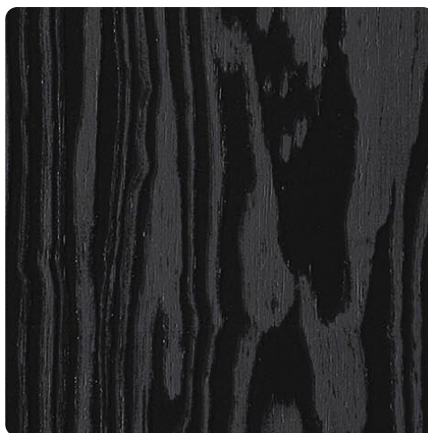

Nero U129 Millenium

Numer dekoru **U129**

Marka **CLEAF ESPRESSO**

Zobacz całość

Kliknij, aby powiększyć

Opis	Dane
Jasność	Ciemny
Typ dekoru	Fantazyjne
Tekstura	Abstrakcyjny
Numer dekoru	U129
Struktur powierzchni	ML Millenium

Marka

CLEAF

Produkty z tym dekokrem

Obrzeża ABS

Obrzeże ABS Cleaf Nero U129 Millenium

Numer artykułu

24169/0133

Szerokość

23 mm

dotatkowe informacje <http://www.jaf-polska.pl/decorfinder/Nero-U129-Millenium-d16550692>

Zeskanuj kod QR, aby przejść bezpośrednio na stronę internetową produktu.

Płyty melaminowane

Płyta laminowana Cleaf Nero U129 Millenium/Millenium