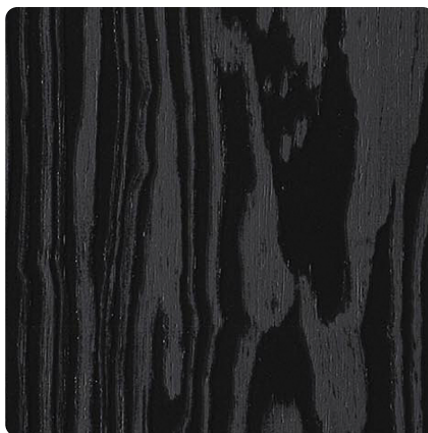

Nero U129 Millenium

Numer dekoru **U129**Marka **CLEAF ESPRESSO**

Zobacz całość

Kliknij, aby powiększyć

Opis	Dane
Jasność	Ciemny
Typ dekoru	Fantazyjne
Tekstura	Abstrakcyjny
Numer dekoru	U129
Struktur powierzchni	ML Millenium

Marka

CLEAF

Produkty z tym dekorem

Płyty melaminowane

Płyta laminowana Cleaf Nero U129 Millenium/Millenium

Numer artykułu

13542/0113

Długość

2800 mm

Szerokość

2070 mmdodatkowe informacje <http://www.jaf-polska.pl/decorfinder/Nero-U129-Millenium-d16550692>

Zeskanuj kod QR, aby przejść bezpośrednio na stronę internetową produktu.

Obrzeża ABS

Obrzeże ABS Cleaf Nero U129 Millenium