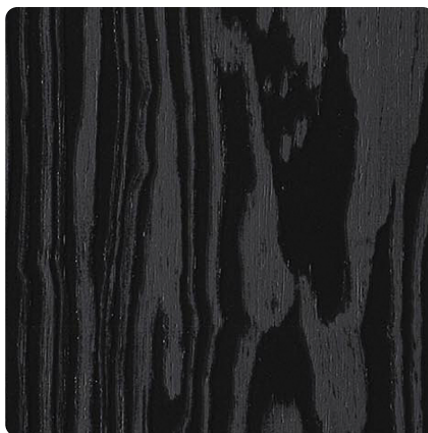

## Nero U129 Millenium

Numer dekoru **U129**Marka **CLEAF ESPRESSO**

Zobacz całość

Kliknij, aby powiększyć

Opis	Dane
Jasność	<b>Ciemny</b>
Typ dekoru	<b>Fantazyjne</b>
Tekstura	<b>Abstrakcyjny</b>
Numer dekoru	<b>U129</b>
Struktur powierzchni	<b>ML Millenium</b>