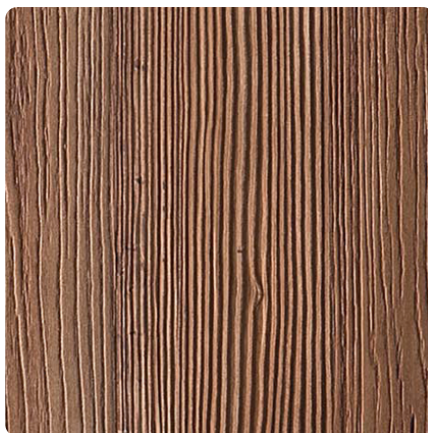

Adula S060 Engadina

Numer dekoru **S060**Marka **CLEAF ESPRESSO**

Zobacz całość

Kliknij, aby powiększyć

Opis	Dane
Jasność	Średni
Typ dekoru	Drewnopodobne
Gatunek	Struktura drewna
Tekstura	Jednolity
Numer dekoru	S060
Struktur powierzchni	EN Engadina

Marka

CLEAF

Produkty z tym dekiem

Płyty melaminowane

Płyta laminowana Cleaf Adula S060 Engadina/Maloja

Numer artykułu

13542/0098

Długość

2800 mm

Szerokość

2070 mmdodatkowe informacje <http://www.jaf-polska.pl/decorfinder/Adula-S060-Engadina-d16550131>

Zeskanuj kod QR, aby przejść bezpośrednio na stronę internetową produktu.

Obrzeża ABS

Obrzeże ABS Cleaf Adula S060 Engadina

Numer artykułu

24169/0118

Szerokość

23 mm

dodatkowe informacje <http://www.jaf-polska.pl/decorfinder/Adula-S060-Engadina-d16550131>

Zeskanuj kod QR, aby przejść bezpośrednio na stronę internetową produktu.