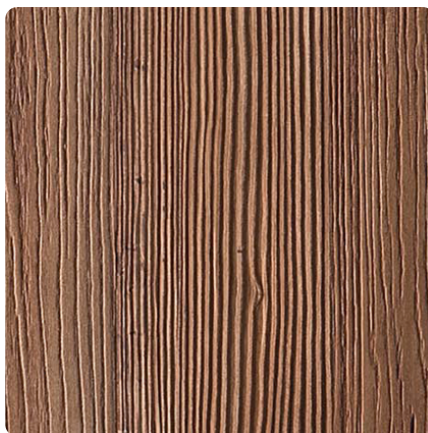

Adula S060 Engadina

Numer dekoru **S060**Marka **CLEAF ESPRESSO**

Zobacz całość

Kliknij, aby powiększyć

Opis	Dane
Jasność	Średni
Typ dekoru	Drewnopodobne
Gatunek	Struktura drewna
Tekstura	Jednolity
Numer dekoru	S060
Struktur powierzchni	EN Engadina

Marka

CLEAF

Produkty z tym dekiem

Obrzeża ABS

Obrzeże ABS Cleaf Adula S060 Engadina

Numer artykułu

24169/0118

Szerokość

23 mmdodatkowe informacje <http://www.jaf-polska.pl/decorfinder/Adula-S060-Engadina-d16550131>

Zeskanuj kod QR, aby przejść bezpośrednio na stronę internetową produktu.

Płyty melaminowane

Płyta laminowana Cleaf Adula S060 Engadina/Maloja

Numer artykułu	Długość	Szerokość
13542/0098	2800 mm	2070 mm

dodatkowe informacje <http://www.jaf-polska.pl/decorfinder/Adula-S060-Engadina-d16550131>

Zeskanuj kod QR, aby przejść bezpośrednio na stronę internetową produktu.