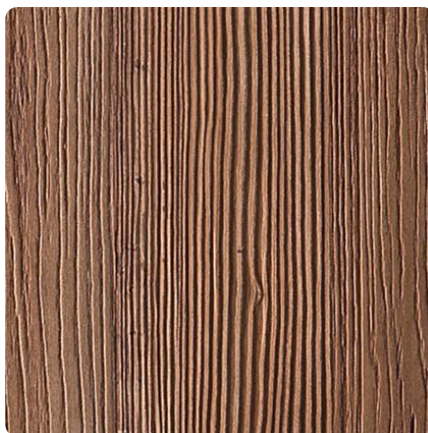

## Adula S060 Engadina

Numer dekoru **S060**Marka **CLEAF ESPRESSO**

Zobacz całość

Kliknij, aby powiększyć

Opis	Dane
Jasność	<b>Średni</b>
Typ dekoru	<b>Drewnopodobne</b>
Gatunek	<b>Struktura drewna</b>
Tekstura	<b>Jednolity</b>
Numer dekoru	<b>S060</b>
Struktur powierzchni	<b>EN Engadina</b>