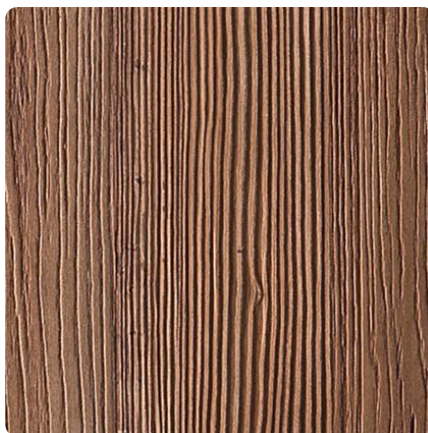

Adula S060 Engadina

Numer dekoru **S060**Marka **CLEAF ESPRESSO**

Zobacz całość

Kliknij, aby powiększyć

Opis	Dane
Jasność	Średni
Typ dekoru	Drewnopodobne
Gatunek	Struktura drewna
Tekstura	Jednolity
Numer dekoru	S060

Marka

CLEAF

Produkty z tym dekorem

Płyty melaminowane

Płyta laminowana Cleaf Adula S060 Engadina/Maloja

Numer artykułu

13542/0098

Długość

2800 mm

Szerokość

2070 mmdodatkowe informacje <http://www.jaf-polska.pl/decorfinder/Adula-S060-Engadina-d16550131>

Zeskanuj kod QR, aby przejść bezpośrednio na stronę internetową produktu.

Obrzeża ABS

Obrzeże ABS Cleaf Adula S060 Engadina

Numer artykułu

24169/0118

Szerokość

23 mm

dodatkowe informacje <http://www.jaf-polska.pl/decorfinder/Adula-S060-Engadina-d16550131>

Zeskanuj kod QR, aby przejść bezpośrednio na stronę internetową produktu.