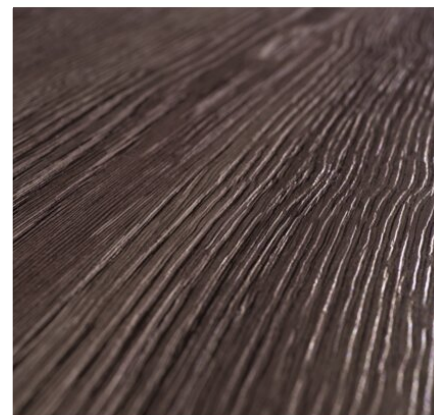

Gladstone Sepia H3342 TM28

Numer dekoru **H3342**

Marka **Egger**

Zobacz całość

Kliknij, aby powiększyć

Powierzchnia

Opis	Dane
Jasność	Ciemny
Typ dekoru	Drewnopodobne
Gatunek	Dąb
Tekstura	Jednolity
Numer dekoru	H3342

Marka

Produkty z tym dekokrem

Obrzeża ABS

Obrzeże ABS Dąb Gladstone Sepia H3342 TM28

Numer artykułu
24523/3342

Szerokość
23 mm

dotatkowe informacje <http://www.jaf-polska.pl/decorfinder/Gladstone-Sepia-H3342-TM28-d16116708>

Zeskanuj kod QR, aby przejść bezpośrednio na stronę internetową produktu.

Obrzeże ABS Dąb Gladstone Sepia H3342 TM28

Numer artykułu	Szerokość
24380/3342	43 mm

Płyty melaminowane

Płyta laminowana PerfectSense FeelWood Gladstone Sepia H3342 TM28 Egger