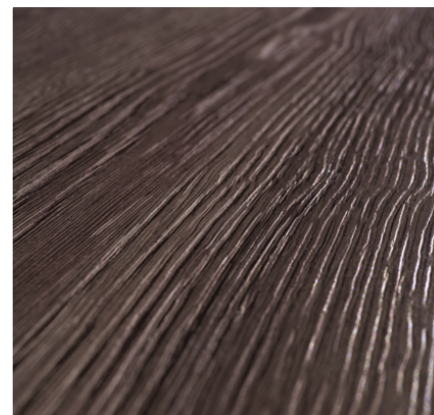

## Gladstone Sepia H3342 TM28

Numer dekoru **H3342**

Marka **Egger**

Zobacz całość

Kliknij, aby powiększyć

Powierzchnia

Opis	Dane
Jasność	<b>Ciemny</b>
Typ dekoru	<b>Drewnopodobne</b>
Gatunek	<b>Dąb</b>
Tekstura	<b>Jednolity</b>
Numer dekoru	<b>H3342</b>