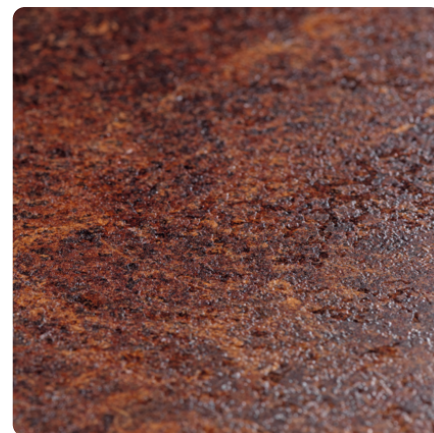

Stal Szara Antracyt F620 ST87

Numer dekoru **F620**Marka **Egger**

Zobacz całość

Kliknij, aby powiększyć

Powierzchnia

Opis	Dane
Jasność	Ciemny
Typ dekoru	Kamienny
Tekstura	Abstrakcyjny
Numer dekoru	F620
Rodzaj kamienia	Stein

Marka

Produkty z tym dekiem

Błaty robocze laminowane

Błat Stal Szara Antracyt F620 ST87 MOD 300/3 Egger

Numer artykułu

50251/0620

Grubość

38 mm