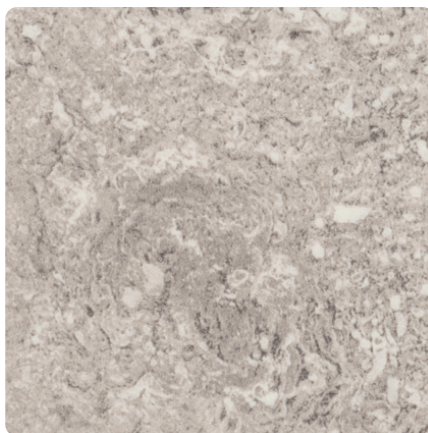

Trawertyn Calais F052 ST75

Numer dekoru **F052**Marka **Egger**

Zobacz całość

Kliknij, aby powiększyć

Powierzchnia

Opis	Dane
Jasność	Średni
Typ dekoru	Kamienny
Tekstura	Abstrakcyjny
Numer dekoru	F052
Rodzaj kamienia	Stein

Marka

Produkty z tym dekokrem

Laminaty

Laminat Travertyn Calais F052 ST75 Egger

Numer artykułu

24408/0052

Grubość

0.8 mm