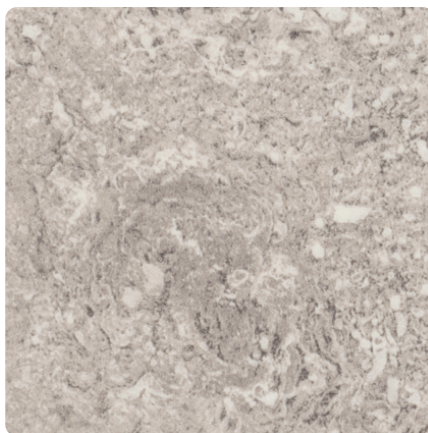

## Trawertyn Calais F052 ST75

Numer dekoru **F052**

Marka **Egger**

Zobacz całość

Kliknij, aby powiększyć

Powierzchnia

Opis	Dane
Jasność	<b>Średni</b>
Typ dekoru	<b>Kamienny</b>
Tekstura	<b>Abstrakcyjny</b>
Numer dekoru	<b>F052</b>
Struktur powierzchni	<b>ST75 Mineral Satin</b>
Rodzaj kamienia	<b>Stein</b>