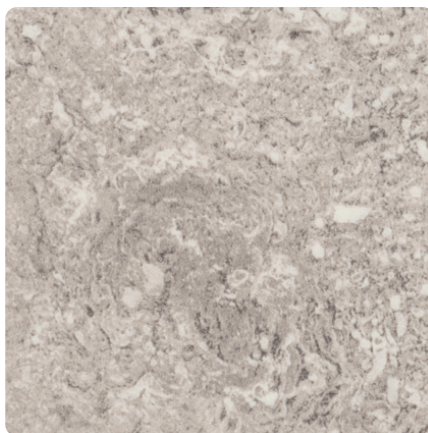

Trawertyn Calais F052 ST75

Numer dekoru **F052**Marka **Egger**

Zobacz całość

Kliknij, aby powiększyć

Powierzchnia

Opis	Dane
Jasność	Średni
Typ dekoru	Kamienny
Tekstura	Abstrakcyjny
Numer dekoru	F052
Struktur powierzchni	ST75 Mineral Satin
Rodzaj kamienia	Stein

Marka

Produkty z tym dekokrem

Panele ściennie

Panel ścienny F052 ST75 / F121 ST87 EGGER

Numer artykułu

50391/0026

Grubość

8 mm

Długość

4100 mmdodatkowe informacje <http://www.jaf-polska.pl/decorfinder/Trawertyn-Calais-F052-ST75~d15976645>

Zeskanuj kod QR, aby przejść bezpośrednio na stronę internetową produktu.

Blaty robocze laminowane