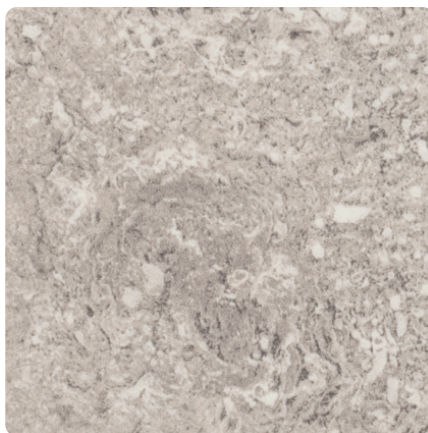

## Trawertyn Calais F052 ST75

Numer dekoru **F052**

Marka **Egger**

Zobacz całość

Kliknij, aby powiększyć

Powierzchnia

Opis	Dane
Jasność	<b>Średni</b>
Typ dekoru	<b>Kamienny</b>
Tekstura	<b>Abstrakcyjny</b>
Numer dekoru	<b>F052</b>
Rodzaj kamienia	<b>Stein</b>