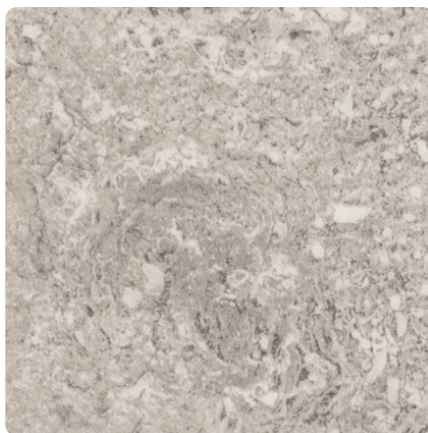

Trawertyn Calais F052 ST75

Numer dekoru **F052**Marka **Egger**

Zobacz całość

Kliknij, aby powiększyć

Powierzchnia

Opis	Dane
Jasność	Średni
Typ dekoru	Kamienny
Tekstura	Abstrakcyjny
Numer dekoru	F052
Struktur powierzchni	ST75 Mineral Satin
Rodzaj kamienia	Stein

Marka

Produkty z tym dekokrem

Laminaty

Laminat Trawertyn Calais F052 ST75 Egger

Numer artykułu

24408/0052

Grubość

0.8 mm