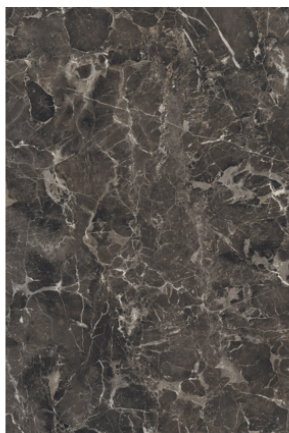

Platynowy Dysk K523 SU

Numer dekoru **K553**

Marka **Kronospan**

Zobacz całość

Kliknij, aby powiększyć

Powierzchnia

Opis	Dane
Jasność	Ciemny
Typ dekoru	Kamienny
Tekstura	Abstrakcyjny
Numer dekoru	K553
tekstura powierzchni	Matowy
Rodzaj kamienia	Stein

Marka

Produkty z tym dekorem

Panele ściennie

Panel ścienny Galaxus K553 SU / Albus Szary K540 PN Kronospan

Numer artykułu

52874/0553

Grubość

10 mm

Długość

4100 mm

dotatkowe informacje <http://www.jaf-polska.pl/decorfinder/Platynowy-Dysk-K523-SU-d15329255>

Zeskanuj kod QR, aby przejść bezpośrednio na stronę internetową produktu.

Błaty robocze laminowane