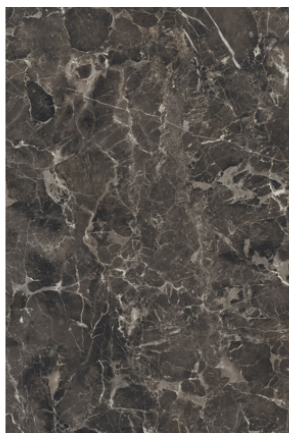

Platynowy Dysk K523 SU

Numer dekoru **K553**

Marka **Kronospan**

Zobacz całość

Kliknij, aby powiększyć

Powierzchnia

| Opis | Dane |
|----------------------|---------------------|
| Jasność | Ciemny |
| Typ dekoru | Kamienny |
| Tekstura | Abstrakcyjny |
| Numer dekoru | K553 |
| tekstura powierzchni | Matowy |
| Rodzaj kamienia | Stein |

Marka

Produkty z tym dekokrem

Obrzeża ABS

Obrzeże ABS Platynowy Dysk K523 SU

Numer artykułu

25426/0012

Szerokość

42 mm

dotatkowe informacje <http://www.jaf-polska.pl/decorfinder/Platynowy-Dysk-K523-SU-d15329255>

Zeskanuj kod QR, aby przejść bezpośrednio na stronę internetową produktu.

Do użytku wewnętrznego

Blat Slim Line Galaxux / Rdzeń Czarny K553 SU Kronospan