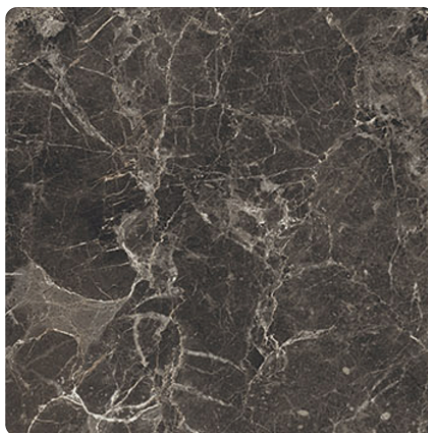

Platynowy Dysk K523 SU

Numer dekoru **K553**Marka **Kronospan**

Zobacz całość

Kliknij, aby powiększyć

Powierzchnia

Opis	Dane
Jasność	Ciemny
Typ dekoru	Kamienny
Tekstura	Abstrakcyjny
Numer dekoru	K553
tekstura powierzchni	Matowy
Struktur powierzchni	SU Supermat
Rodzaj kamienia	Stein

Marka

dotatkowe informacje <http://www.jaf-polska.pl/decorfinder/Platynowy-Dysk-K523-SU-d15329255>

Zeskanuj kod QR, aby przejść bezpośrednio na stronę internetową produktu.

Produkty z tym dekorem**Do użytku wewnętrznego****Blat Slim Line Galaxux / Rdzeń Czarny K553 SU Kronospan**

Numer artykułu	Grubość
52804/0021	12 mm

Blat Slim Line Galaxux / Rdzeń Czarny K553 SU Kronospan

Numer artykułu	Grubość
52803/0021	12 mm

Panele ściennie**Panel ścienny Galaxux K553 SU / Albus Szary K540 PN Kronospan**