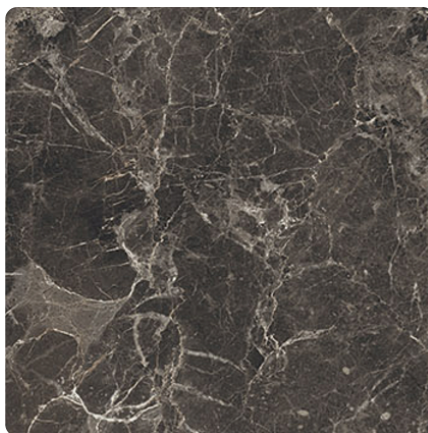

## Platynowy Dysk K523 SU

Numer dekoru **K553**Marka **Kronospan**

Zobacz całość

Kliknij, aby powiększyć

Powierzchnia

Opis	Dane
Jasność	<b>Ciemny</b>
Typ dekoru	<b>Kamienny</b>
Tekstura	<b>Abstrakcyjny</b>
Numer dekoru	<b>K553</b>
tekstura powierzchni	<b>Matowy</b>
Struktur powierzchni	<b>SU Supermat</b>
Rodzaj kamienia	<b>Stein</b>