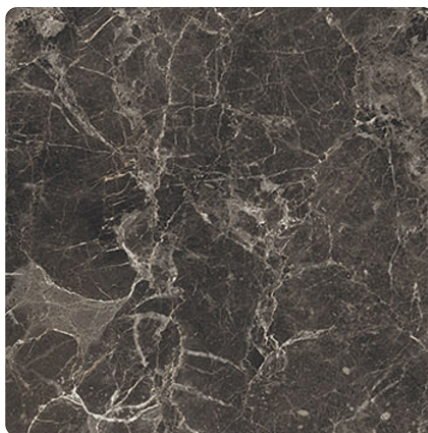

Platynowy Dysk K523 SU

Numer dekoru **K553**

Marka **Kronospan**

Zobacz całość

Kliknij, aby powiększyć

Powierzchnia

| Opis | Dane |
|----------------------|---------------------|
| Jasność | Ciemny |
| Typ dekoru | Kamienny |
| Tekstura | Abstrakcyjny |
| Numer dekoru | K553 |
| tekstura powierzchni | Matowy |
| Rodzaj kamienia | Stein |

Marka

Produkty z tym dekokrem

Obrzeża ABS

Obrzeże ABS Platynowy Dysk K523 SU

Numer artykułu

25426/0012

Szerokość

42 mm

dotatkowe informacje <http://www.jaf-polska.pl/decorfinder/Platynowy-Dysk-K523-SU-d15329255>

Zeskanuj kod QR, aby przejść bezpośrednio na stronę internetową produktu.

Do użytku wewnętrznego

Blat Slim Line Galaxux / Rdzeń Czarny K553 SU Kronospan