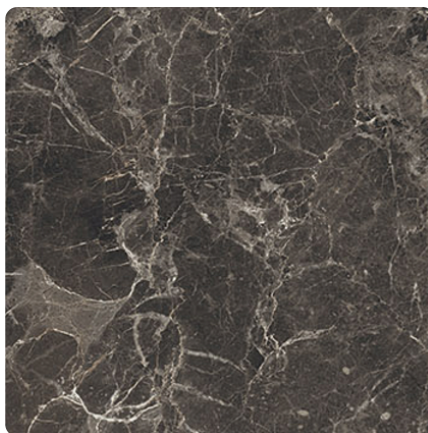

Platynowy Dysk K523 SU

Numer dekoru **K553**

Marka **Kronospan**

Zobacz całość

Kliknij, aby powiększyć

Powierzchnia

Opis	Dane
Jasność	Ciemny
Typ dekoru	Kamienny
Tekstura	Abstrakcyjny
Numer dekoru	K553
tekstura powierzchni	Matowy
Rodzaj kamienia	Stein

Marka

Produkty z tym dekorem

Panele ściennie

Panel ścienny Galaxus K553 SU / Albus Szary K540 PN Kronospan

Numer artykułu

52874/0553

Grubość

10 mm

Długość

4100 mm

dotatkowe informacje <http://www.jaf-polska.pl/decorfinder/Platynowy-Dysk-K523-SU-d15329255>

Zeskanuj kod QR, aby przejść bezpośrednio na stronę internetową produktu.

Błaty robocze laminowane