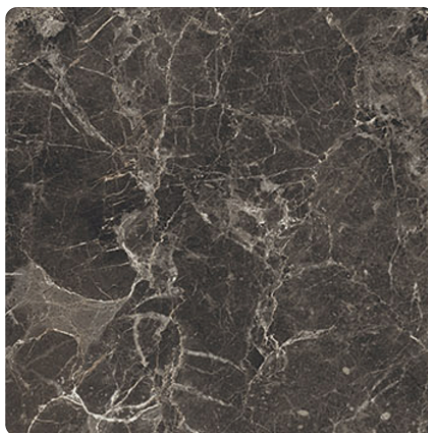

Galaxus K553 SU

Numer dekoru **K553**Marka **Kronospan**

Zobacz całość

Kliknij, aby powiększyć

Powierzchnia

Opis	Dane
Jasność	Ciemny
Typ dekoru	Kamienny
Tekstura	Abstrakcyjny
Numer dekoru	K553
tekstura powierzchni	Matowy
Struktur powierzchni	SU Supermat
Rodzaj kamienia	Stein

Marka

dotatkowe informacje <http://www.jaf-polska.pl/decorfinder/Galaxus-K553-SU~d15329255>

Zeskanuj kod QR, aby przejść bezpośrednio na stronę internetową produktu.

Produkty z tym dekokrem**Błaty robocze laminowane****Blat Square Edge Galaxus K553 SU Kronospan**

Numer artykułu	Grubość	Długość
52819/0553	38 mm	4100 mm

Blat Square Edge Galaxus K553 SU Kronospan

Numer artykułu	Grubość	Długość
50192/0553	38 mm	4100 mm

Do użytku wewnętrznego**Blat Slim Line Galaxus / Rdzeń Czarny K553 SU Kronospan**