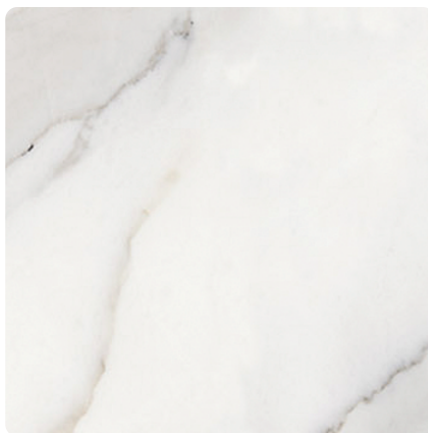

Calacatta Olympus K551 SU

Numer dekoru **K551**Marka **Kronospan**

Zobacz całość

Kliknij, aby powiększyć

Powierzchnia

Opis	Dane
Jasność	Średni
Typ dekoru	Kamienny
Tekstura	Abstrakcyjny
Numer dekoru	K551
tekstura powierzchni	Matowy
Struktur powierzchni	SU Supermat
Rodzaj kamienia	Stein

Marka

dodatkowe informacje <http://www.jaf-polska.pl/decorfinder/Calacatta-Olympus-K551-SU~d15329208>

Zeskanuj kod QR, aby przejść bezpośrednio na stronę internetową produktu.

Produkty z tym dekorem**Do użytku wewnętrznego****Blat Slim Line Calacatta Olympus / Rdzeń Biały K551 SU Kronospan**

Numer artykułu	Grubość
52804/0017	12 mm

Blat Slim Line Calacatta Olympus / Rdzeń Biały K551 SU Kronospan

Numer artykułu	Grubość
52803/0017	12 mm

Obrzeża ABS**Obrzeże ABS Calacatta Olympus K551 SU Hranipex**