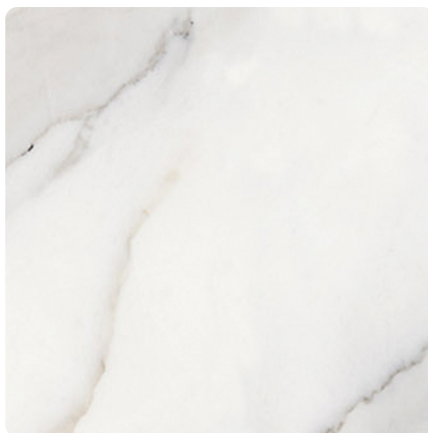

Calacatta Olympus K551 SU

Numer dekoru **K551**

Marka **Kronospan**

Zobacz całość

Kliknij, aby powiększyć

Powierzchnia

Opis	Dane
Jasność	Średni
Typ dekoru	Kamienny
Tekstura	Abstrakcyjny
Numer dekoru	K551
tekstura powierzchni	Matowy
Rodzaj kamienia	Stein

Marka

Produkty z tym dekokrem

Obrzeża ABS

Obrzeże ABS Calacatta Olympus K551 SU

Numer artykułu

25426/0010

Szerokość

42 mm