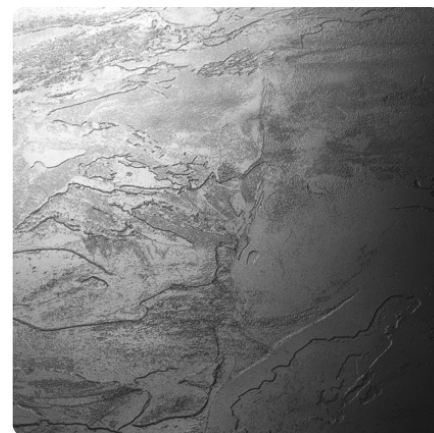

## Gołębi Ciemny K550 SL

Numer dekoru **K550**

Marka **Kronospan**

Zobacz całość

Kliknij, aby powiększyć

Powierzchnia

Opis	Dane
Jasność	<b>Średni</b>
Typ dekoru	<b>Kamienny</b>
Tekstura	<b>Abstrakcyjny</b>
Numer dekoru	<b>K550</b>
Struktur powierzchni	<b>SL Slate</b>
Rodzaj kamienia	<b>Stein</b>

Zeskanuj kod QR, aby przejść bezpośrednio na stronę internetową produktu.

**Blat z prostą krawędzią ABS Gołębi Ciemny K550 SL Kronospan**

Numer artykułu	Grubość	Długość
<b>52819/0550</b>	<b>38 mm</b>	<b>4100 mm</b>