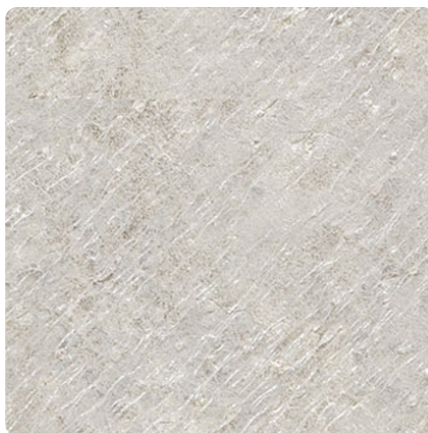

Gołębi Jasny K549 SL

Numer dekoru **K549**Marka **Kronospan**

Zobacz całość

Kliknij, aby powiększyć

Powierzchnia

Opis	Dane
Jasność	Jasny
Typ dekoru	Kamienny
Tekstura	Abstrakcyjny
Numer dekoru	K549
Struktur powierzchni	SL Slate
Rodzaj kamienia	Stein

Marka

Produkty z tym dekokrem

Panele ściennie

Panel ścienny Gołębi Jasny K549 SL / Gołębi Ciemny K550 SL Kronospan

Numer artykułu

52874/0549

Grubość

10 mm

Długość

4100 mm

dotatkowe informacje <http://www.jaf-polska.pl/decorfinder/Golebi-Jasny-K549-SL-d15329136>

Zeskanuj kod QR, aby przejść bezpośrednio na stronę internetową produktu.

Błaty robocze laminowane