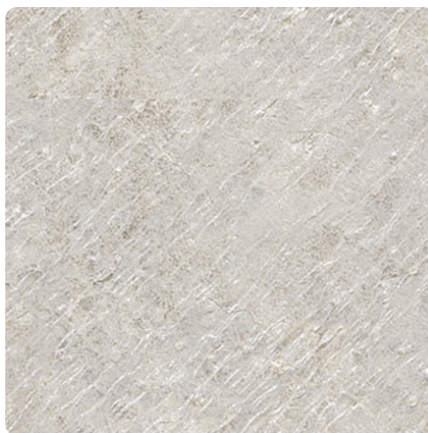

Gołębi Jasny K549 SL

Numer dekoru **K549**Marka **Kronospan**

Zobacz całość

Kliknij, aby powiększyć

Powierzchnia

Opis	Dane
Jasność	Jasny
Typ dekoru	Kamienny
Tekstura	Abstrakcyjny
Numer dekoru	K549
Rodzaj kamienia	Stein

Marka

Produkty z tym dekokrem

Panele ściennie

Panel ścienny Gołębi Jasny K549 SL / Gołębi Ciemny K550 SL Kronospan

Numer artykułu

52874/0549

Grubość

10 mm

Długość

4100 mmdodatkowe informacje <http://www.jaf-polska.pl/decorfinder/Golebi-Jasny-K549-SL-d15329136>

Zeskanuj kod QR, aby przejść bezpośrednio na stronę internetową produktu.

Błaty robocze laminowane