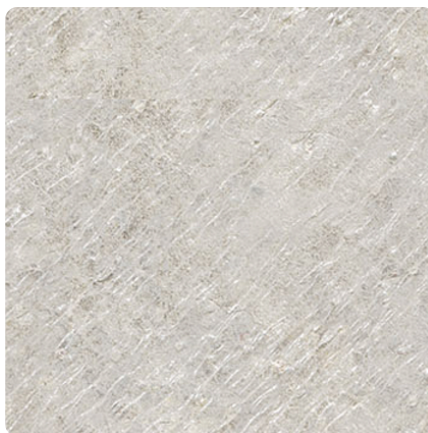

## Gołębi Jasny K549 SL

Numer dekoru **K549**Marka **Kronospan**

Zobacz całość

Kliknij, aby powiększyć

Powierzchnia

Opis	Dane
Jasność	<b>Jasny</b>
Typ dekoru	<b>Kamienny</b>
Tekstura	<b>Abstrakcyjny</b>
Numer dekoru	<b>K549</b>
Struktur powierzchni	<b>SL Slate</b>
Rodzaj kamienia	<b>Stein</b>