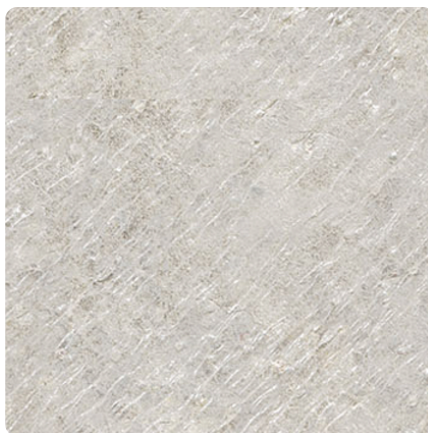

Gołębi Jasny K549 SL

Numer dekoru **K549**Marka **Kronospan**

Zobacz całość

Kliknij, aby powiększyć

Powierzchnia

| Opis | Dane |
|-----------------|---------------------|
| Jasność | Jasny |
| Typ dekoru | Kamienny |
| Tekstura | Abstrakcyjny |
| Numer dekoru | K549 |
| Rodzaj kamienia | Stein |

Marka

Produkty z tym dekokrem

Panele ściennie

Panel ścienny Gołębi Jasny K549 SL / Gołębi Ciemny K550 SL Kronospan

Numer artykułu

52874/0549

Grubość

10 mm

Długość

4100 mmdodatkowe informacje <http://www.jaf-polska.pl/decorfinder/Golebi-Jasny-K549-SL-d15329136>

Zeskanuj kod QR, aby przejść bezpośrednio na stronę internetową produktu.

Błaty robocze laminowane