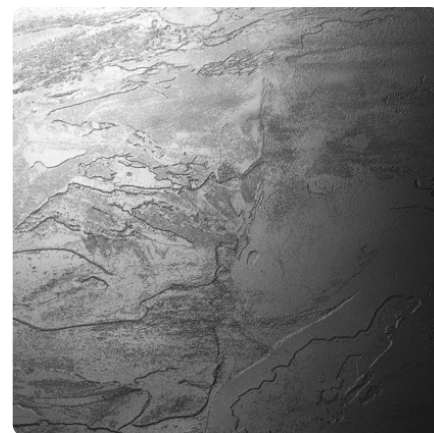

## Gołębi Jasny K549 SL

Numer dekoru **K549**Marka **Kronospan**

Zobacz całość

Kliknij, aby powiększyć

Powierzchnia

Opis	Dane
Jasność	<b>Jasny</b>
Typ dekoru	<b>Kamienny</b>
Tekstura	<b>Abstrakcyjny</b>
Numer dekoru	<b>K549</b>
Struktur powierzchni	<b>SL Slate</b>
Rodzaj kamienia	<b>Stein</b>

## Obrzeża ABS