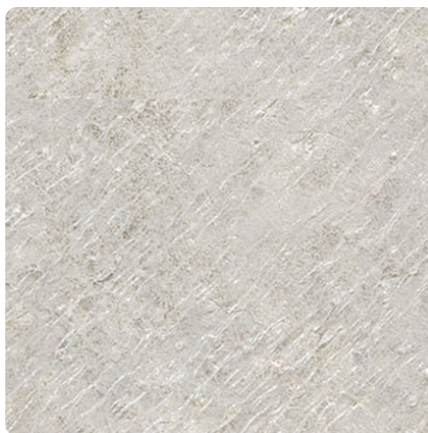

Gołębi Jasny K549 SL

Numer dekoru **K549**

Marka **Kronospan**

Zobacz całość

Kliknij, aby powiększyć

Powierzchnia

Opis	Dane
Jasność	Jasny
Typ dekoru	Kamienny
Tekstura	Abstrakcyjny
Numer dekoru	K549
Struktur powierzchni	SL Slate
Rodzaj kamienia	Stein

Marka

Produkty z tym dekokrem

Panele ściennie

Panel ścienny Gołębi Jasny K549 SL / Gołębi Ciemny K550 SL Kronospan

Numer artykułu
52874/0549

Grubość
10 mm

Długość
4100 mm

dodatkowe informacje <http://www.jaf-polska.pl/decorfinder/Golebi-Jasny-K549-SL-d15329136>

Zeskanuj kod QR, aby przejść bezpośrednio na stronę internetową produktu.

Błaty robocze laminowane

Blat Gołębi Jasny K549 SL 2L Kronospan

Numer artykułu	Grubość	Długość
50192/0549	38 mm	4100 mm

Blat z prostą krawędzią ABS Gołębi Jasny K549 SL Kronospan