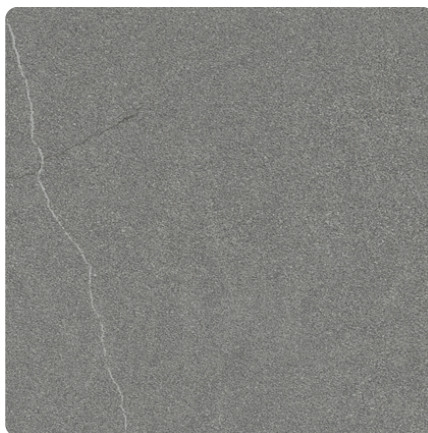

Masiere FC37 Concreta

Numer dekoru **FC37**Marka **CLEAF ESPRESSO**

Zobacz całość

Kliknij, aby powiększyć

Opis	Dane
Jasność	Średni
Typ dekoru	Kamienny
Tekstura	Abstrakcyjny
Numer dekoru	FC37
Rodzaj kamienia	Stein

Marka

CLEAF

Produkty z tym dekiem

Płyty melaminowane

Płyta laminowana Cleaf Masiere FC37 Concreta/Maloja

Numer artykułu

13542/0032

Długość

2800 mm

Szerokość

2070 mmdodatkowe informacje <http://www.jaf-polska.pl/decorfinder/Masiere-FC37-Concreta~d15163595>

Zeskanuj kod QR, aby przejść bezpośrednio na stronę internetową produktu.

Obrzeża ABS

Obrzeże ABS Cleaf Masiere FC37 Concreta