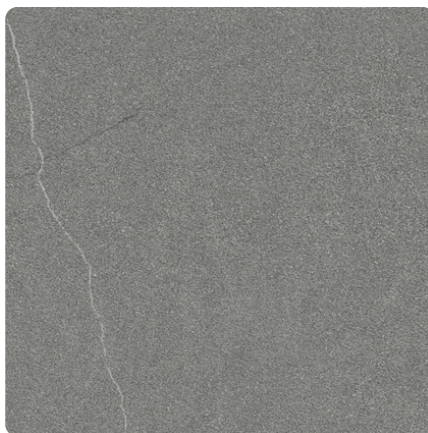

## Masiere FC37 Concreta

Numer dekoru **FC37**

Marka **CLEAF ESPRESSO**

Zobacz całość

Kliknij, aby powiększyć

Opis	Dane
Jasność	<b>Średni</b>
Typ dekoru	<b>Kamienny</b>
Tekstura	<b>Abstrakcyjny</b>
Numer dekoru	<b>FC37</b>
Struktur powierzchni	<b>3D Concreta</b>
Rodzaj kamienia	<b>Stein</b>