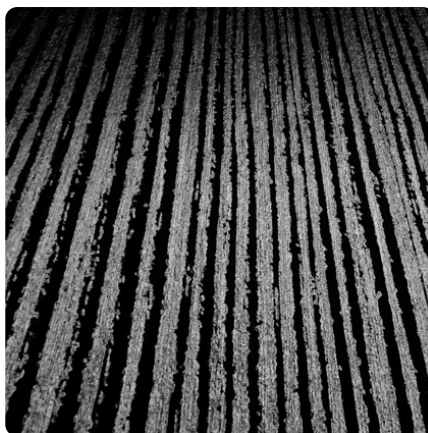

Dąb Wotan D5402 PS

Numer dekoru **5402**

Marka **Kronospan**

Kliknij, aby powiększyć

Powierzchnia

Opis	Dane
Jasność	Średni
Typ dekoru	Drewnopodobne
Gatunek	Dąb
Tekstura	Jednolity
Numer dekoru	5402
Struktur powierzchni	PS Perfect Structur

Marka

Produkty z tym dekokrem

Obrzeża ABS

Obrzeże ABS do Dąb Wotan D5402 PS

Numer artykułu

25424/0012

Szerokość

22 mm

dotatkowe informacje <http://www.jaf-polska.pl/decorfinder/Dab-Wotan-D5402-PS-d15128014>

Zeskanuj kod QR, aby przejść bezpośrednio na stronę internetową produktu.

Obrzeże ABS do Dąb Wotan D5402 PS

Numer artykułu	Szerokość
25435/0046	43 mm

Płyty melaminowane

Płyta laminowana Dąb Wotan D5402 PS Kronospan

Numer artykułu	Długość	Szerokość
13515/5402	2800 mm	2070 mm

dodatkowe informacje <http://www.jaf-polska.pl/decorfinder/Dab-Wotan-D5402-PS~d15128014>