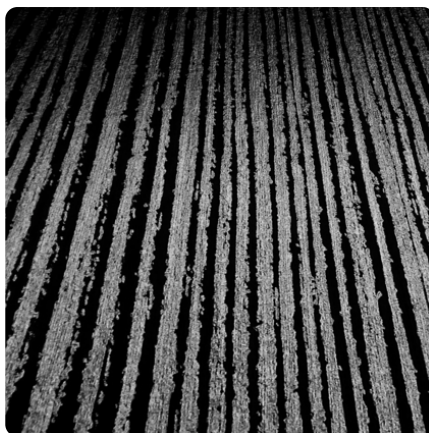

Dąb Wotan D5402 PS

Numer dekoru **5402**Marka **Kronospan**

Kliknij, aby powiększyć

Powierzchnia

Opis	Dane
Jasność	Średni
Typ dekoru	Drewnopodobne
Gatunek	Dąb
Tekstura	Jednolity
Numer dekoru	5402

Marka

Produkty z tym dekorem

Obrzeża ABS

Obrzeże ABS do Dąb Wotan D5402 PS

Numer artykułu

25435/0046

Szerokość

43 mmdodatkowe informacje <http://www.jaf-polska.pl/decorfinder/Dab-Wotan-D5402-PS~d15128014>

Zeskanuj kod QR, aby przejść bezpośrednio na stronę internetową produktu.

Obrzeże ABS do Dąb Wotan D5402 PS

Numer artykułu	Szerokość
25424/0012	22 mm

Płyty melaminowane

Płyta laminowana Dąb Wotan D5402 PS Kronospan

Numer artykułu	Długość	Szerokość
13515/5402	2800 mm	2070 mm

dodatkowe informacje <http://www.jaf-polska.pl/decorfinder/Dab-Wotan-D5402-PS~d15128014>