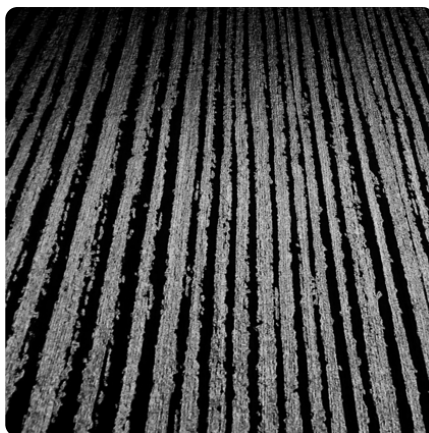

Dąb Wotan D5402 PS

Numer dekoru **5402**Marka **Kronospan**

Kliknij, aby powiększyć

Powierzchnia

Opis	Dane
Jasność	Średni
Typ dekoru	Drewnopodobne
Gatunek	Dąb
Tekstura	Jednolity
Numer dekoru	5402
Struktur powierzchni	PS Perfect Structur

Marka

Produkty z tym dekiem

Płyty melaminowane

Płyta laminowana Dąb Wotan D5402 PS Kronospan

Numer artykułu	Długość	Szerokość
13515/5402	2800 mm	2070 mm

dodatkowe informacje <http://www.jaf-polska.pl/decorfinder/Dab-Wotan-D5402-PS-d15128014>

Zeskanuj kod QR, aby przejść bezpośrednio na stronę internetową produktu.

Obrzeża ABS

Obrzeże ABS do Dąb Wotan D5402 PS

Numer artykułu	Szerokość
25424/0012	22 mm

Obrzeże ABS do Dąb Wotan D5402 PS

Numer artykułu	Szerokość
25435/0046	43 mm