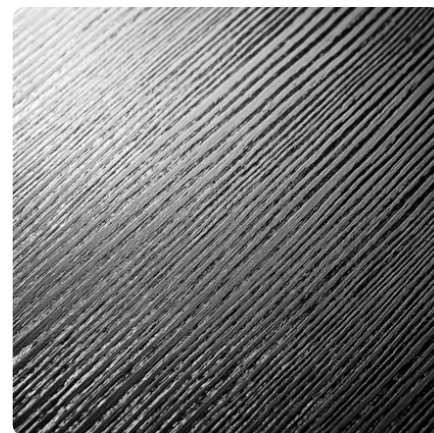

## Jesion Surfside Stal K526 SN

Numer dekoru **K526**

Marka **Kronospan**

Zobacz całość

Kliknij, aby powiększyć

Powierzchnia

Opis	Dane
Jasność	<b>Ciemny</b>
Typ dekoru	<b>Drewnopodobne</b>
Gatunek	<b>Jesion</b>
Tekstura	<b>Jednolity</b>
Numer dekoru	<b>K526</b>

## Płyty melaminowane