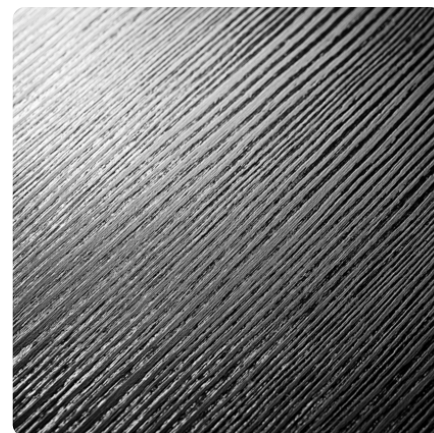

## Jesion Surfside Stal K526 SN

Numer dekoru **K526**

Marka **Kronospan**

Zobacz całość

Kliknij, aby powiększyć

Powierzchnia

Opis	Dane
Jasność	<b>Ciemny</b>
Typ dekoru	<b>Drewnopodobne</b>
Gatunek	<b>Jesion</b>
Tekstura	<b>Jednolity</b>
Numer dekoru	<b>K526</b>
Struktur powierzchni	<b>SN Supernatural</b>

#### Obrzeża ABS