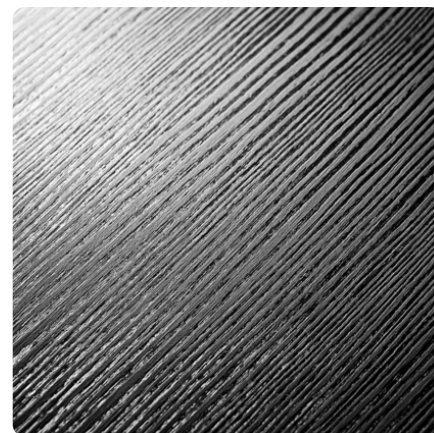

## Jesion Surfside Stal K526 SN

Numer dekoru **K526**

Marka **Kronospan**

Zobacz całość

Kliknij, aby powiększyć

Powierzchnia

Opis	Dane
Jasność	<b>Ciemny</b>
Typ dekoru	<b>Drewnopodobne</b>
Gatunek	<b>Jesion</b>
Tekstura	<b>Jednolity</b>
Numer dekoru	<b>K526</b>
Struktur powierzchni	<b>SN Supernatural</b>

## Płyty melaminowane